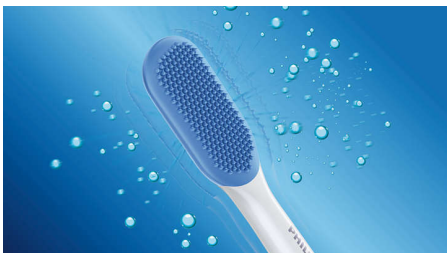

Assure un nettoyage optimal

- La technologie sonore avancée de Philips Sonicare
- Tête de brosse DiamondClean pour des dents naturellement plus blanches

Technologie innovante

- 240 microbrins pour un nettoyage en profondeur tout en douceur
- De la brosse à dents au brosse-langue en un seul clic
- Un nettoyage Philips Sonicare pour votre langue
- Élimine les bactéries responsables de la mauvaise haleine

Permet un brossage personnalisé

- 6 réglages personnalisables
- Mode Clean and White : efficacité prouvée pour éliminer les taches

Points forts

Éclaircit les dents

La brosse à dents Philips Sonicare élimine jusqu'à 100 % de taches en plus en seulement 1 semaine.

Tête de brosse DiamondClean

Le modèle DiamondClean est la tête de brosse Philips Sonicare la plus performante en matière d'éclaircissement. Ses brins d'une dureté moyenne implantés en losange éliminent la plaque efficacement et en douceur. La brosse à dents électrique Philips Sonicare offre des résultats bien supérieurs à ceux d'une brosse à dents manuelle en termes de nettoyage et de blancheur des dents.

Brosse-langue clipsable

Avec ses 240 microbrins en caoutchouc, le brosse-langue TongueCare+ est spécialement conçu pour nettoyer la surface granuleuse de

la langue. Les microbrins souples épousent les irrégularités pour les brosser en douceur, afin d'éliminer les dépôts de bactéries et d'appliquer le liquide antibactérien BreathRx plus loin. Sa forme compacte vous permet de nettoyer confortablement toute la langue.