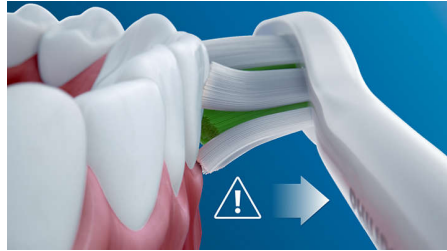

Trop de pression ?

Si vous ne vous rendez pas compte que vous vous brossez les dents trop fort, votre brosse à dents électrique équipée d'un capteur de pression vous alertera par le biais d'impulsions sonores pour vous rappeler de réduire votre pression.