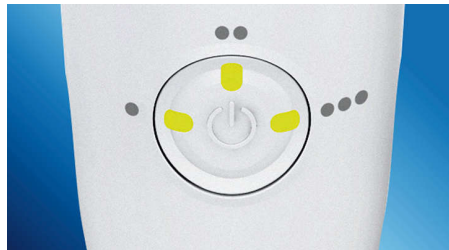

Personnalisation triple jet

Personnalisez le puissant jet de votre AirFloss Ultra selon vos préférences, en optant pour des jets simples, doubles ou triples à chaque fois que vous appuyez sur le bouton d'activation.