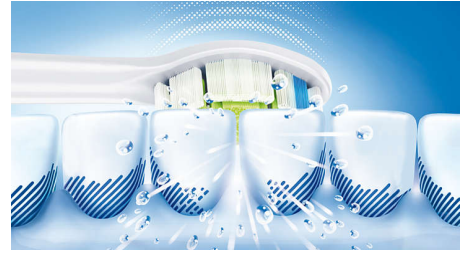

Aide à réduire les caries

En éliminant en douceur la plaque dentaire oubliée lors du brossage, AirFloss Ultra de Philips Sonicare aide à prévenir la formation de caries entre les espaces interdentaires.

Personnalisation triple jet

Personnalisez le puissant jet de votre AirFloss Ultra selon vos préférences, en optant pour des jets simples, doubles ou triples à chaque fois que vous appuyez sur le bouton d'activation.

Effet blancheur 2 fois plus efficace

Des dents 2 x plus blanches qu'avec une brosse à dents manuelle en 1 semaine seulement, grâce à la brosse à dents Philips Sonicare. Élimine jusqu'à 100 % de taches en plus en 1 semaine seulement.

Élimine jusqu'à 7 fois plus de plaque dentaire

Élimine jusqu'à 7 x plus de plaque qu'une brosse manuelle dans les zones difficiles d'accès.

Tête de brosse DiamondClean

Les têtes de brosse DiamondClean offrent les meilleures performances d'éclaircissement de la gamme Philips Sonicare. Elles sont dotées de brins implantés en forme de losange qui nettoient efficacement et en douceur les taches extrinsèques ainsi que la plaque dentaire. Les taches causées par le café, le thé, le vin rouge, les cigarettes et le tabac sont éliminées en seulement 1 semaine.