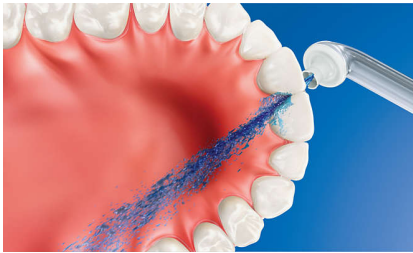

Améliore la santé bucco-dentaire

- Des études cliniques ont prouvé une efficacité équivalente au fil dentaire pour la santé des gencives.**
- Élimine jusqu'à 99,9 % de la plaque dentaire***
- Aide à réduire les caries dans les espaces interdentaires

Nettoie simplement et efficacement les espaces interdentaires

- Pour prendre facilement de bonnes habitudes

Points forts

Élimine jusqu'à 99,9 % de la plaque dentaire

AirFloss Ultra élimine jusqu'à 99,9 % de la plaque dentaire dans les zones nettoyées.***

Technologie de micro-gouttelettes

Nos résultats cliniquement prouvés ont été rendus possibles grâce à notre technologie exclusive associant de l'air à du bain de bouche ou à de l'eau pour nettoyer efficacement mais en douceur les espaces interdentaires et le sillon gingival.

Des gencives plus saines

Il est cliniquement prouvé que l'AirFloss Ultra de Philips Sonicare améliore la santé des gencives autant que le fil dentaire.** Des gencives plus saines en seulement deux semaines.