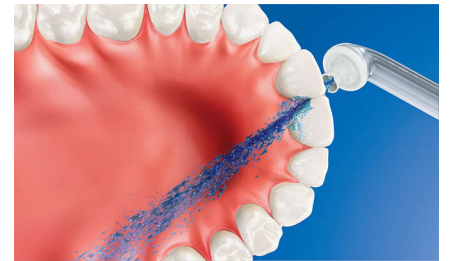

Besonders gründliche Tiefenreinigung

Mit unserem DeepClean-Modus können Sie sich auf bestimmte Bereiche konzentrieren und diese besonders gründlich putzen. Wir haben unsere einzigartige Bürstenkopfbewegung um ein verlängertes 3-Minuten-Putzprogramm erweitert, damit Ihre Zähne tiefengereinigt werden.

Entworfen für praktische Aufbewahrung

Ihr Deluxe-USB-Reiseetui dient auch als Ladegerät, damit Ihnen unterwegs nicht der

Strom ausgeht. Platzieren Sie Ihre Zahnbürste im Etui, und verbinden Sie sie mit Ihrem Laptop oder einer Steckdose. Zudem ist ein Bürstenkopfhalter für die zusätzliche Hygiene auf Reisen enthalten. Mit einer einzigen Aufladung kann die Zahnbürste zwei Wochen lang regelmäßig verwendet werden.

Bis zu 99,9 % Plaque-Entfernung

AirFloss Ultra entfernt bis zu 99,9 % Plaque an behandelten Stellen.***

Mikrotröpfchen-Technologie

Die klinisch erwiesene Kombination aus Luft- und Mikrotröpfchen reinigt sanft und effektiv die Zahnzwischenräume und den Zahnfleischrand.