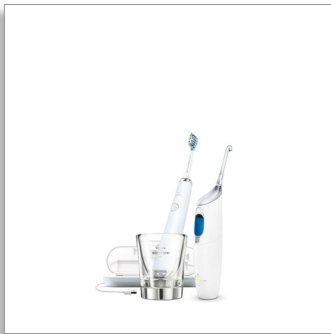

Philips Sonicare
DiamondClean
AirFloss Ultra –
Zahzwischenraumreini-
ger

mit AirFloss Ultra Reiniger

1 Düse
1 Bürstenkopf
Reisetui

HX8492/01

Weißere, gesündere Zähne ein Leben lang

Die beste Philips Sonicare Schallzahnbürste für weiße Zähne

Die beste Philips Sonicare Leistung für weiße Zähne mit unserer elegantesten elektrischen Sonicare Schallzahnbürste. Wechseln Sie zur Philips Sonicare Zahnbürste.

Improves oral health

- Bis zu 99,9 % Plaque-Entfernung***
- Zweifach weißere Zähne als mit einer Handzahnbürste

Hervorragende Reinigung

- Der DeepClean-Modus erreicht auch Ihre Problemstellen
- USB-Reiseladeetui und Ladeglas
- Bis zu 10 x bessere Plaque-Entfernung als mit einer Handzahnbürste
- Die fortschrittliche Philips Sonicare-Schalltechnologie
- Wählen Sie aus 5 Putzprogrammen einschließlich Deep Clean und Sensitive

Superior technology

- Kombination aus Luft und Mikrotröpfchen
- Individualisierbare Einstellung mit bis zu drei Sprühstößen

The easiest way to effectively clean between teeth

- In nur 60 Sekunden: Ausrichten. Abdrücken. Sauber!