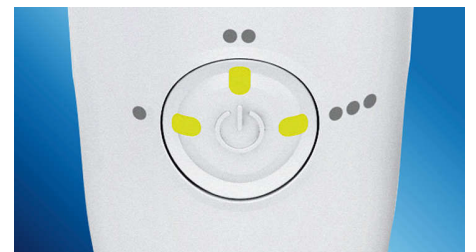

Entworfen für praktische Aufbewahrung

Ihr Deluxe-USB-Reiseetui dient auch als Ladegerät, damit Ihnen unterwegs nicht der

Strom ausgeht. Platzieren Sie Ihre Zahnbürste im Etui, und verbinden Sie sie mit Ihrem Laptop oder einer Steckdose. Zudem ist ein Bürstenkopfhalter für die zusätzliche Hygiene auf Reisen enthalten. Mit einer einzigen Aufladung kann die Zahnbürste zwei Wochen lang regelmäßig verwendet werden.

Bis zu 99,9 % Plaque-Entfernung

AirFloss Ultra entfernt bis zu 99,9 % Plaque an behandelten Stellen.***

Mikrotröpfchen-Technologie

Die klinisch erwiesene Kombination aus Luft- und Mikrotröpfchen reinigt sanft und effektiv die Zahnzwischenräume und den Zahnfleischrand.

Individuell einstellbare Sprühstöße

Sie können den leistungsstarken Strahl des AirFloss Ultra nach Belieben anpassen. Wählen Sie aus einem, zwei oder drei Stößen bei jedem Drücken der Aktivierungstaste.