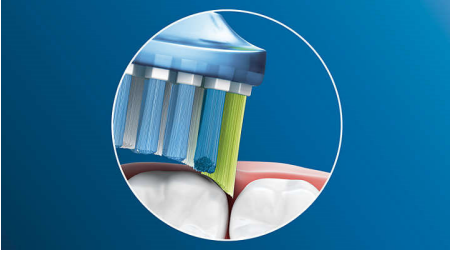

Superior technology

- Kombination aus Luft und Mikrotröpfchen
- Individualisierbare Einstellung mit bis zu drei Sprühstößen

The easiest way to effectively clean between teeth

- In nur 60 Sekunden: Ausrichten. Abdrücken. Sauber!

PHILIPS
sonicare

Besonderheiten

Verabschieden Sie sich von Plaque

Und dank seines flexiblen Designs entfernt er bis zu 10 x mehr Plaque an schwer zugänglichen Stellen* – für eine echte Tiefenreinigung am Zahnfleischrand und zwischen den Zähnen.

Philips Sonicare-Technologie

Die fortschrittliche Philips Sonicare Schalltechnologie spült Wasser in die Zahnzwischenräume und löst und entfernt mit ihren Bürstenbewegungen Plaque für ein außergewöhnliches tägliches Reinigungsergebnis.