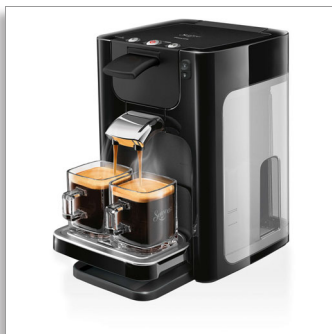

SENSEO® Quadrante Aparat de cafea cu paduri

- Tăviță cu înălțime reglabilă
- Negru
- Funcție de selectare a concentrației

HD7864/61

Cafea delicioasă printr-o atingere, într-un design modern

Bucură-te de calitatea SENSEO® și alege concentrația cafelei

Adaugă stil casei tale cu aparatul pentru cafea SENSEO® Quadrante. Bucură-te de momentele în care îți savurezi cafeaua cu sistemul de preparare fiabil SENSEO®, acum cu tavă reglabilă pentru a se potrivi dimensiunii căni de cafea preferate

Întotdeauna o ceașcă de cafea delicioasă

- Strat cremos delicios, ca dovadă a calității SENSEO®
- Testat >10.000 ori pentru a asigura o calitate consecventă
- Sistem de preparare unic pentru gust și temperatură optime

Funcționare rapidă și ușoară

- Singurul aparat de cafea cu paduri care prepară două cești simultan
- Oprire automată după 30 de minute pentru economisirea energiei și siguranță
- Cafea cu o singură apăsare de buton
- Tavă de scurgere reglabilă pentru a se potrivi cu ceașca dvs. favorită