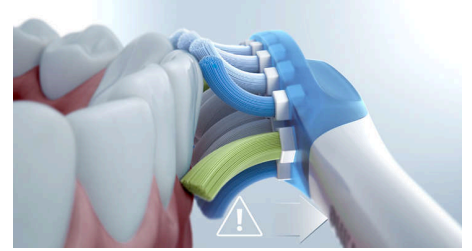

Indbygget tryksensor

Du bemærker måske ikke, hvis du børster for hårdt, men din DiamondClean 9000 gør. Hvis du børster for hårdt, udsender håndtaget en pulserende lyd. Dette er en påmindelse om at lette på trykket og lade dit børstehoved gøre arbejdet. 7 ud af 10 personer syntes, at denne funktion har hjulpet dem med at blive bedre til tandbørstningen.