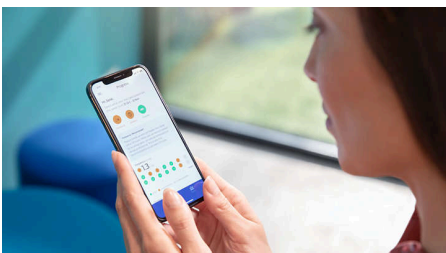

Statusrapport

DiamondClean 9000 giver dig den vejledning, du har brug for til at forbedre og fastholde sunde børstevaner mellem dine tandlægebesøg. Indbyggede, smarte sensorer giver dig besked, når du trykker for hårdt med børsten, og ved at tilslutte din børsteoplevelse til Sonicare-appen

hjælper en personlig statusrapport dig med at holde dig på rette spor, så du kan følge med i, hvor meget du har forbedret dig over tid.