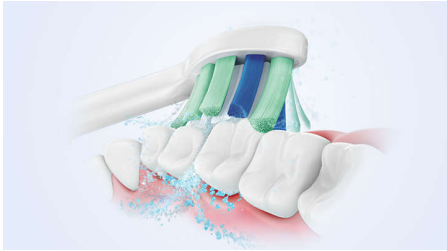

HX3651/13

Dites adieu au brossage manuel : adoptez la technologie sonore.

Élimination jusqu'à 3 fois plus efficace de la plaque dentaire*

La technologie sonore associée à notre action de brossage est jusqu'à 3 fois plus efficace qu'une brosse à dents manuelle pour éliminer la plaque dentaire en douceur.

Assure un nettoyage optimal

- Un retrait de la plaque jusqu'à 3 fois plus efficace par rapport à un brossage manuel*
- Notre technologie unique vous offre un nettoyage puissant tout en douceur

Points forts

Technologie avancée Philips Sonicare

Les puissantes vibrations des brins propulsent les micro-bulles dans les espaces interdentaires et le long des gencives, pour une expérience rafraîchissante. Vous obtiendrez l'équivalent de deux mois de brossage manuel en seulement 2 minutes.** Les 31 000 mouvements par minute brossent vos dents en douceur, fragmentent la plaque dentaire puis la balayent, pour un nettoyage quotidien exceptionnel.

Élimine jusqu'à 3 fois plus de plaque dentaire*

Il est cliniquement prouvé que la brosse à dents électrique Sonicare dotée de la technologie Sonicare avancée élimine la plaque dentaire jusqu'à 3 fois plus efficacement* qu'une brosse à dents manuelle. Elle élimine la plaque dentaire sur vos dents et le long des gencives, tout en protégeant celles-ci.