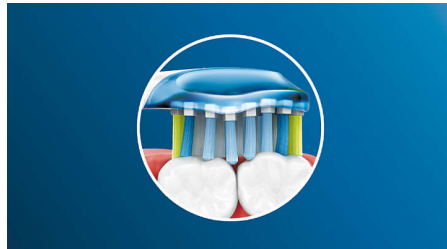

Des dents jusqu'à 2 fois plus blanches

Clipsez la tête de brosse DiamondClean pour éliminer les taches en surface efficacement et en douceur. Les brins densément implantés conçus pour éliminer les taches rendent votre sourire 2 fois plus blanc en seulement 7 jours.*

Prenez soin de vos gencives

Grâce au nettoyage optimal réalisé par votre DiamondClean, vos gencives sont plus saines en 2 semaines*. Élimine jusqu'à 7 fois plus de plaque dentaire le long de la paroi gingivale, par rapport à une brosse à dents manuelle*, pour un sourire plus sain.

5 modes pour un nettoyage personnalisé

Avec DiamondClean, réalisez un nettoyage rafraîchissant au quotidien. Nos 5 modes répondent à tous vos besoins en matière de brossage : mode Clean pour un brossage quotidien optimal, Gum Care pour un massage des gencives en douceur, Deep Clean pour un nettoyage en profondeur vivifiant, Sensitive pour un nettoyage doux et efficace des gencives sensibles, et White, le mode idéal pour éliminer les taches en surface.

Des dents jusqu'à 2 fois plus saines

Clipsez notre tête de brosse AdaptiveClean pour un nettoyage en profondeur tout en douceur qui laisse les gencives jusqu'à 2 fois plus saines qu'une brosse à dents manuelle. Les côtés en caoutchouc souple s'adaptent à tous les contours de vos dents et de vos gencives en absorbant les éventuels excès de pression. Les brins peuvent alors nettoyer les espaces interdentaires en profondeur de manière agréable et efficace.