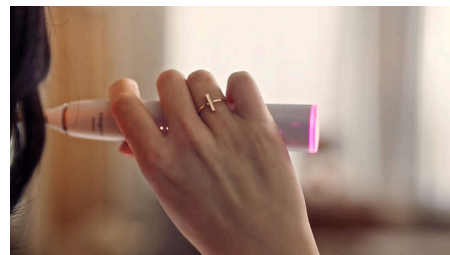

Povratne informacije v realnem času

Sami morda ne opazite, da pri ščetkanju pritiskate premočno ali drgnete, vendar ščetka to zazna. Svetleči obroček na koncu ročaja vas bo nežno opomnil, da morate popustiti pritisk ali prenehati z drgnjenjem.