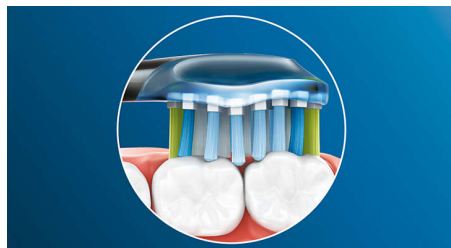

### Des dents plus blanches, rapidement

Les brins densément implantés au centre de la tête de brosse Premium White Philips Sonicare sont particulièrement efficaces pour éliminer la

plaque dentaire ainsi que les taches de surface créées par la nourriture et les boissons. Ses côtés souples suivent les contours de vos dents et de vos gencives, pour un nettoyage en profondeur et un sourire plus éclatant en seulement 3 jours.

### Sélection des modes via BrushSync

Vous obtiendrez toujours un nettoyage optimal avec notre fonction de sélection des modes via BrushSync™\*\*\*\*. Les têtes de brosse Premium se synchronisent avec le manche Philips Sonicare équipés de la technologie BrushSync™\*\*\*\*, afin de sélectionner le mode de brossage et le niveau d'intensité optimaux, pour un nettoyage, un éclaircissement des dents et un soin des gencives exceptionnels. Vous avez juste à vous broser les dents.

### Technologie de brossage adaptable

Notre technologie de brossage adaptatif permet un nettoyage personnalisé à chaque brossage. Grâce à ses côtés doux et souples en caoutchouc, les têtes de brosse Premium Plaque Defense, Premium Gum Care et Premium White suivent les contours de votre dentition. Nos brins s'adaptent à vos gencives et à vos dents, afin de créer jusqu'à 4 fois plus de surface de contact\*\* qu'une tête de brosse classique, pour un nettoyage en profondeur plus efficace, même dans les zones difficiles d'accès. La technologie de brossage adaptatif