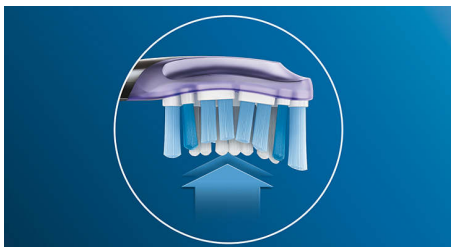

Prenez soin de vos gencives

La tête de brosse Philips Sonicare Premium Gum Care nettoie en profondeur et en douceur. Lorsqu'elle se déplace le long des gencives, les côtés et les brins flexibles absorbent les excès de pression, pour des gencives protégées, même si vous vous brossez les dents trop vigoureusement. Les brins sont particulièrement efficaces pour éliminer la plaque dentaire et les bactéries le long des parois gingivales, afin d'améliorer la santé des gencives. Et grâce à sa forme incurvée, le contact avec les brins est optimisé.