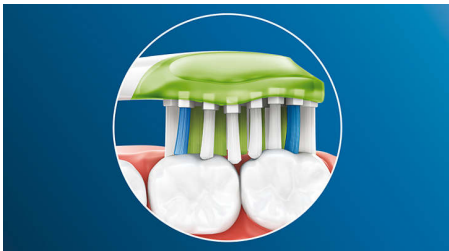

Pour des dents plus blanches

- Élimine jusqu'à 100 % de taches de surface en plus en seulement 3 jours*

Le brossage en profondeur de Philips Sonicare

- Élimine jusqu'à 10 fois plus de plaque dentaire qu'une brosse à dents manuelle
- Jusqu'à 4 fois plus de surface de contact** pour un nettoyage en profondeur sans effort

Points forts

Des dents plus blanches, rapidement

Les brins densément implantés au centre de la tête de brosse Premium White Philips Sonicare sont particulièrement efficaces pour éliminer la plaque dentaire ainsi que les taches de surface créées par la nourriture et les boissons. Ses côtés souples suivent les contours de vos dents et de vos gencives, pour un nettoyage en profondeur et un sourire plus éclatant en seulement 3 jours.

Technologie de brossage adaptable

Notre technologie de brossage adaptatif permet un nettoyage personnalisé à chaque fois. Grâce à ses côtés doux et souples en caoutchouc, la tête de brosse Premium White suit les contours de votre dentition. Nos brins s'adaptent à vos gencives et à vos dents, afin de créer jusqu'à 4 fois plus de surface de contact** qu'une tête de brosse classique, pour un nettoyage en profondeur plus efficace, même dans les zones difficiles d'accès. La technologie de brossage adaptatif permet d'avancer en douceur le long des gencives en absorbant les éventuels excès de pression, tandis que son mouvement de balayage amélioré apporte une sensation unique en bouche tout en offrant un nettoyage exceptionnel.

Dites adieu à la plaque dentaire

La tête de brosse Premium White assure un nettoyage exceptionnel tout en améliorant la blancheur de vos dents. Son design souple permet d'éliminer jusqu'à 10 fois plus de plaque dentaire**** sur les dents et le long des gencives, pour un nettoyage en profondeur visible et perceptible.