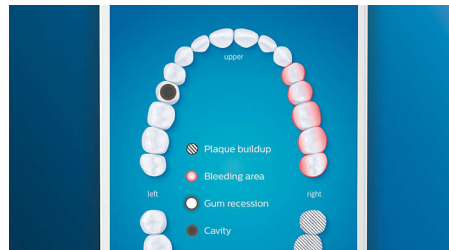

### Funkcija TouchUp

Če med ščetkanjem zob zgrešite kakšno mesto, vas bo na to opozorila funkcija aplikacije TouchUp. Tako lahko na tem mestu čiščenje ponovite in ste prepričani, da vsakokrat dosežete temeljito čiščenje.

### Pomembna področja in nastavev cilja

Vas je zobozdravnik opozoril na težavne predele? Označili jih bomo v 3D-prikazu ust v vaši aplikaciji in vas opomnili, da morate tem predelom posvetiti več pozornosti.