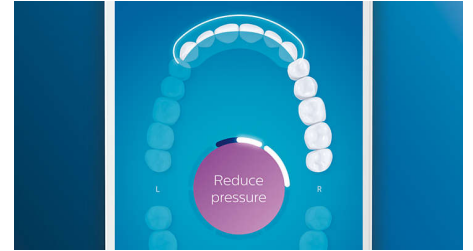

Ali pritiskate premočno?

Morda ne opazite, da pri ščetkanju pritiskate premočno, zato vas DiamondClean Smart na to opozori. Če pritiskate premočno, bo svetlobni obroč na koncu ročaja začel utripati. Tako vas nežno opomni, da morate zmanjšati pritisk in prepustiti delo glavi ščetke. 7 od 10 ljudi meni, da so se s to funkcijo naučili bolje ščetkati.