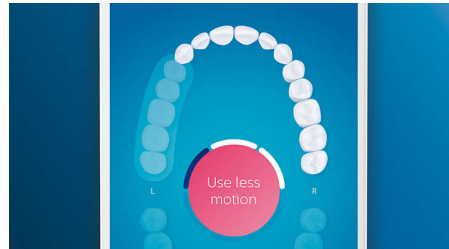

Ne zgrešite niti enega kotička

Z aplikacijo Philips Sonicare točno veste, kdaj dosežete temeljito čiščenje, in pridobite nasvete, kako se izpopolniti in postati bolj pozorni pri ščetkanju.