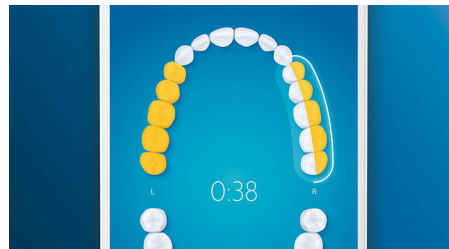

Funkcija TouchUp

Če med ščetkanjem zob zgrešite kakšno mesto, vas bo na to opozorila funkcija aplikacije TouchUp. Tako lahko na tem mestu čiščenje ponovite in ste prepričani, da vsakokrat dosežete temeljito čiščenje.