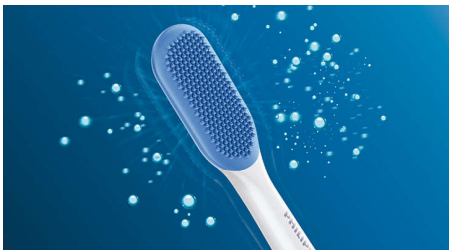

Strgalo za jezik TongueCare+

Pritrdite strgalo za jezik TongueCare+ in nežno odstranite bakterije, ki povzročajo slab zadah, iz por vašega jezika. Strgalo ima 240 posebno zasnovanih mikro ščetin, ki čistijo med izboklinami in vboklinami jezika ter

odstranjujejo bakterije in ostanke hrane, ki povzročajo slab zadah. Strgalo uporabite v kombinaciji z našim antibakterijskim razpršilom BreathRx za vrhunsko čiščenje in izrazito svež dah.