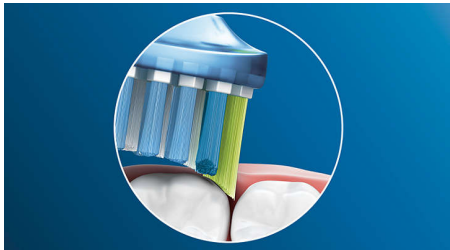

Technologie innovante

- La technologie sonore avancée de Philips Sonicare
- Tête de brosse clipsable facile à fixer
- Testé pour répondre à tous vos besoins de santé bucco-dentaire
- Sélectionne automatiquement le mode optimal pour des résultats parfaits****

Points forts

Dites adieu à la plaque dentaire

Souple, elle élimine jusqu'à 10 fois plus de plaque dentaire dans les zones difficiles à atteindre*, pour un nettoyage en profondeur le long des gencives et entre les dents.

Prenez soin de vos gencives

La tête de brosse Philips Sonicare Premium Gum Care nettoie en profondeur et en douceur. Lorsqu'elle se déplace le long des gencives, les côtés et les brins flexibles absorbent les excès de pression, pour des gencives protégées, même si vous vous brossez les dents trop vigoureusement. Les brins sont particulièrement efficaces pour éliminer la plaque dentaire et les bactéries le long des parois gingivales, afin d'améliorer la santé des gencives. Et grâce à sa forme incurvée, le contact avec les brins est optimisé.

Des dents plus blanches, rapidement

Les brins densément implantés au centre de la tête de brosse Premium White Philips Sonicare sont particulièrement efficaces pour éliminer la

plaque dentaire ainsi que les taches de surface créées par la nourriture et les boissons. Ses côtés souples suivent les contours de vos dents et de vos gencives, pour un nettoyage en profondeur et un sourire plus éclatant en seulement 3 jours.