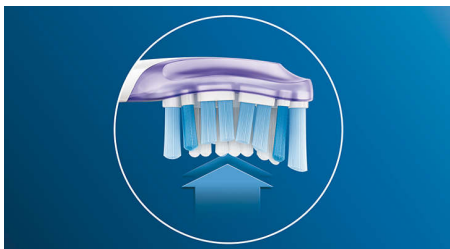

Un excellent soin pour vos dents et vos gencives

- Élimine jusqu'à 100 % de taches de surface en plus en seulement 3 jours*
- Élimine jusqu'à 10 fois plus de plaque dentaire qu'une brosse à dents manuelle
- Des gencives jusqu'à 7 fois plus saines en seulement 2 semaines***

Points forts

Dites adieu à la plaque dentaire

Souple, elle élimine jusqu'à 10 fois plus de plaque dentaire dans les zones difficiles à atteindre*, pour un nettoyage en profondeur le long des gencives et entre les dents.

Prenez soin de vos gencives

La tête de brosse Philips Sonicare Premium Gum Care nettoie en profondeur et en douceur. Lorsqu'elle se déplace le long des gencives, les côtés et les brins flexibles absorbent les excès de pression, pour des gencives protégées, même si vous vous brossez les dents trop vigoureusement. Les brins sont particulièrement efficaces pour éliminer la plaque dentaire et les bactéries le long des parois gingivales, afin d'améliorer la santé des gencives. Et grâce à sa forme incurvée, le contact avec les brins est optimisé.

Des dents plus blanches, rapidement

Les brins densément implantés au centre de la tête de brosse Premium White Philips Sonicare sont particulièrement efficaces pour éliminer la

plaque dentaire ainsi que les taches de surface créées par la nourriture et les boissons. Ses côtés souples suivent les contours de vos dents et de vos gencives, pour un nettoyage en profondeur et un sourire plus éclatant en seulement 3 jours.