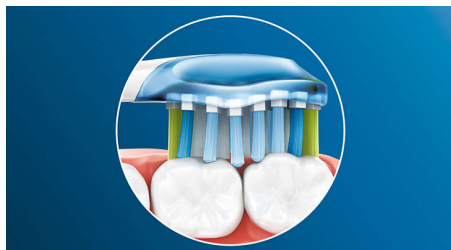

Points forts

Dites adieu à la plaque dentaire

Souple, elle élimine jusqu'à 10 fois plus de plaque dentaire dans les zones difficiles à atteindre*, pour un nettoyage en profondeur le long des gencives et entre les dents.

Prenez soin de vos gencives

La tête de brosse Philips Sonicare Premium Gum Care nettoie en profondeur et en douceur. Lorsqu'elle se déplace le long des gencives, les côtés et les brins flexibles absorbent les excès de pression, pour des gencives protégées, même si vous vous brossez les dents trop vigoureusement. Les brins sont particulièrement efficaces pour éliminer la plaque dentaire et les bactéries le long des parois gingivales, afin d'améliorer la santé des gencives. Et grâce à sa forme incurvée, le contact avec les brins est optimisé.

Des dents plus blanches, rapidement

Les brins densément implantés au centre de la tête de brosse Premium White Philips Sonicare sont particulièrement efficaces pour éliminer la

plaque dentaire ainsi que les taches de surface créées par la nourriture et les boissons. Ses côtés souples suivent les contours de vos dents et de vos gencives, pour un nettoyage en profondeur et un sourire plus éclatant en seulement 3 jours.

Technologie de brossage adaptable

Notre technologie de brossage adaptatif permet un nettoyage personnalisé à chaque brossage. Grâce à ses côtés doux et souples en caoutchouc, les têtes de brosse Premium Plaque Defense, Premium Gum Care et Premium White suivent les contours de votre dentition. Nos brins s'adaptent à vos gencives et à vos dents, afin de créer jusqu'à 4 fois plus de surface de contact** qu'une tête de brosse classique, pour un nettoyage en profondeur plus efficace, même dans les zones difficiles d'accès. La technologie de brossage adaptatif permet d'avancer en douceur le long des gencives en absorbant les éventuels excès de pression, tandis que son mouvement de balayage amélioré apporte une sensation unique en bouche tout en offrant un nettoyage exceptionnel.