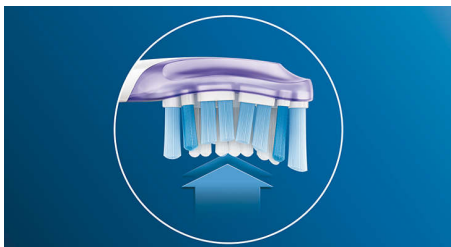

Prenez soin de vos gencives

La tête de brosse Philips Sonicare Premium Gum Care nettoie en profondeur et en douceur. Lorsqu'elle se déplace le long des gencives, les côtés et les brins flexibles absorbent les excès de pression, pour des gencives protégées, même si vous vous brossez les dents trop vigoureusement. Les brins sont particulièrement efficaces pour éliminer la plaque dentaire et les bactéries le long des parois gingivales, afin d'améliorer la santé des gencives. Et grâce à sa forme incurvée, le contact avec les brins est optimisé.