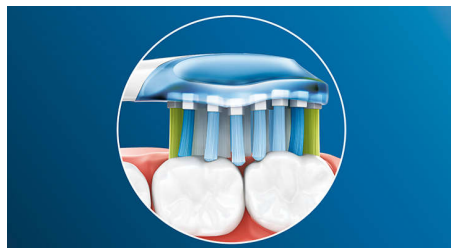

### Des dents plus blanches, rapidement

Les brins densément implantés au centre de la tête de brosse Premium White Philips Sonicare sont particulièrement efficaces pour éliminer la

plaque dentaire ainsi que les taches de surface créées par la nourriture et les boissons. Ses côtés souples suivent les contours de vos dents et de vos gencives, pour un nettoyage en profondeur et un sourire plus éclatant en seulement 3 jours.

### Sélection des modes via BrushSync

Vous obtiendrez toujours un nettoyage optimal avec notre fonction de sélection des modes via BrushSync™\*\*\*\*. Les têtes de brosse Premium se synchronisent avec le manche Philips Sonicare équipés de la technologie BrushSync™\*\*\*\*, afin de sélectionner le mode de brossage et le niveau d'intensité optimaux, pour un nettoyage, un éclaircissement des dents et un soin des gencives exceptionnels. Vous avez juste à vous brosser les dents.

### Technologie de brossage adaptable

Notre technologie de brossage adaptatif permet un nettoyage personnalisé à chaque brossage. Grâce à ses côtés doux et souples en caoutchouc, les têtes de brosse Premium Plaque Defense, Premium Gum Care et Premium White suivent les contours de votre dentition. Nos brins s'adaptent à vos gencives et à vos dents, afin de créer jusqu'à 4 fois plus de surface de contact\*\* qu'une tête de brosse classique, pour un nettoyage en profondeur plus efficace, même dans les zones difficiles d'accès. La technologie de brossage adaptatif