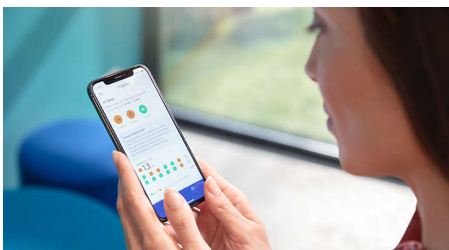

Poročilo o napredku

Ščetka DiamondClean 9000 vam nudi napotke in nasvete, ki jih potrebujete za izboljšanje in ohranjanje navad za zdravo nego zob tudi v času, ko zobozdravnik ne more stalno bdeči nad stanjem vaših zob. Vgrajeni pametni senzorji sporočijo, če pritiskate premočno. S povezavo z aplikacijo Sonicare pa dobite