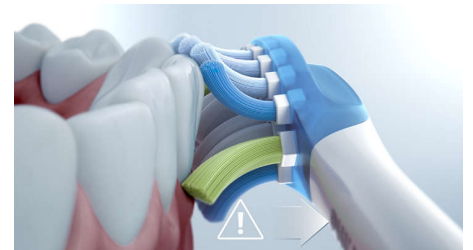

Vgrajeni senzor pritiska

Morda ne opazite, da pri ščetkanju pritisnete premočno, zato vas DiamondClean 9000 na to opozori. Če morate zmanjšati pritisk, ščetka odda zvočni signal. Tako vas opomni, da zmanjšate pritisk in prepustite delo ščetki. 7 od 10 ljudi meni, da so se s to funkcijo naučili bolje ščetkati.