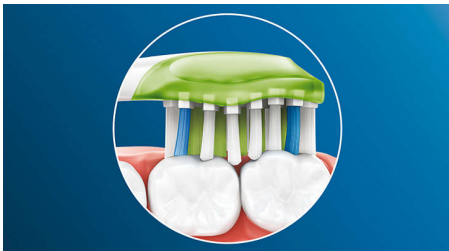

### Dites adieu à la plaque dentaire

La tête de brosse Premium White assure un nettoyage exceptionnel tout en améliorant la blancheur de vos dents. Son design souple permet d'éliminer jusqu'à 10 fois plus de plaque dentaire\*\*\*\* sur les dents et le long des gencives, pour un nettoyage en profondeur visible et perceptible.

### Des dents plus blanches, rapidement

Les brins densément implantés au centre de la tête de brosse Premium White Philips Sonicare sont particulièrement efficaces pour éliminer la plaque dentaire ainsi que les taches de surface créées par la nourriture et les boissons. Ses côtés souples suivent les contours de vos dents et de vos gencives, pour un nettoyage en profondeur et un sourire plus éclatant en seulement 3 jours.

### Technologie de brossage adaptable

Notre technologie de brossage adaptatif permet un nettoyage personnalisé à chaque fois. Grâce à ses côtés doux et souples en caoutchouc, la tête de brosse Premium White suit les contours de votre dentition. Nos brins s'adaptent à vos gencives et à vos dents, afin de créer jusqu'à 4 fois plus de surface de