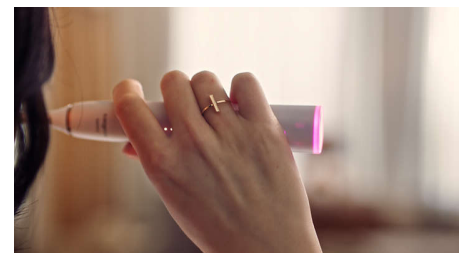

Povratne informacije v realnem času

Sami morda ne opazite, da pri ščetkanju pritiskate premočno ali drgnete, vendar ščetka to zazna. Svetleči obroček na koncu ročaja vas bo nežno opomnil, da morate popustiti pritisk ali prenehati z drgnjenjem.