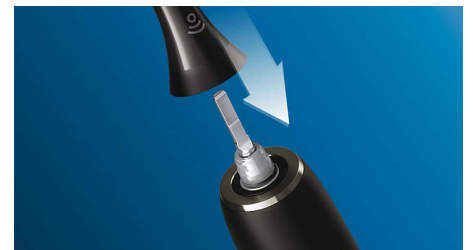

### Technologie Philips Sonicare

La technologie sonore avancée de Philips Sonicare projette de l'eau par impulsions entre les dents, tandis que les mouvements de la brosse fragmentent puis balayent la plaque dentaire, pour un brossage quotidien exceptionnel.

### Brossage en toute tranquillité

Toutes les têtes de brosse Philips Sonicare respectent les dents et les gencives. Chaque tête de brosse est rigoureusement testée pour garantir une durabilité et des performances excellentes à chaque brossage.

### Facile à clipser

La tête de brosse Premium White est entièrement compatible avec n'importe quel manche Philips Sonicare, à l'exception des PowerUp Battery et Essence. Elle est clipsable et déclipable pour faciliter son remplacement et son nettoyage.