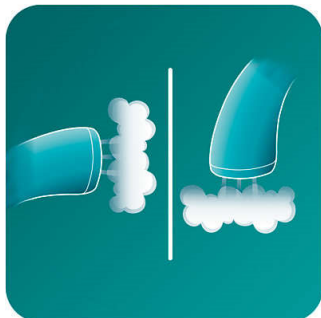

Repere

Funcție de abur 2 în 1

Funcția de abur vertical și orizontal 2 în 1 îți permite să obții rezultate și mai bune cu aparatul tău de călcat vertical cu abur. Calcă-ți hainele vertical cu abur fără a folosi o masă de călcat sau conferă-le un aspect cu adevărat elegant călcând cu abur orizontal pe orice suprafață dreaptă din jurul tău. Grație designului său intern unic, acest aparat Steam&Go 2 în 1 va genera abur puternic continuu chiar și în poziție orizontală, așa că acum îți poți călca cu abur tapițeriile și lenjeriile de pat.