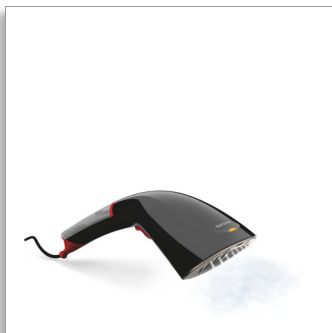

Philips Steam&Go 2-in-1  
Aparat de călcat vertical  
portabil pentru haine

**1200 W**

Placă de încălzire  
Abur continuu automat  
Perie și husă de depozitare

**GC332/87**

## Îndepărtare rapidă a cutelor cu puterea aburului

Ideal pentru articolele dificil de călcat și pentru călătorii

Acest aparat de călcat vertical portabil este ideal pentru retușuri de ultim moment și articolele dificil de călcat. Rapid și simplu de utilizat, acesta este suplimentul perfect la fierul de călcat. Acest model dispune de o placă de încălzire și de o funcție 2 în 1 care permite folosirea aburului orizontal.

### Util. ușoară

- Sigur de utilizat pe țesături delicate, cum este mătasea
- Nu este nevoie de masă de călcat
- Rezervor de apă detașabil pentru umplere ușoară
- Design ergonomic pentru folosire manuală
- Durată scurtă de încălzire
- Husă de depozitare exclusivă pentru depozitare ușoară