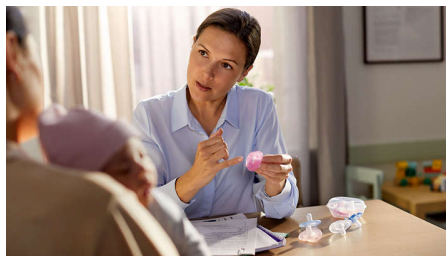

Používáno v nemocnicích

Řada Philips Avent Soothie je distribuována v nemocnicích po celé Evropě. Lékaři a zdravotní sestry jsou si jisti, že novorozence uklidňují.