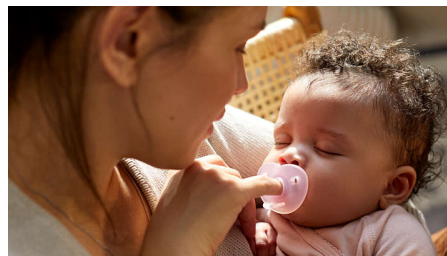

Řešení držení prstem

Je jedinečný, takže můžete umístit prst do bradavky. To vám umožní vytvořit ještě silnější vazbu s dítětem tím, že jim pomáháte sát.