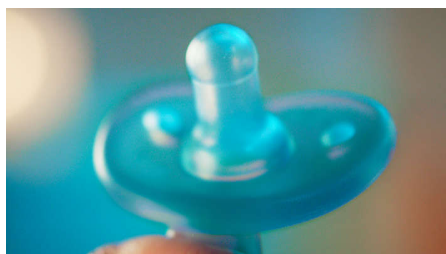

Ortodontický dudlík

Soothie podporuje přirozený orální vývoj vašeho dítěte. Ortodontický dudlík se symetrickým tvarem respektuje chuťové buňky, zuby a dásně vašeho dítěte.