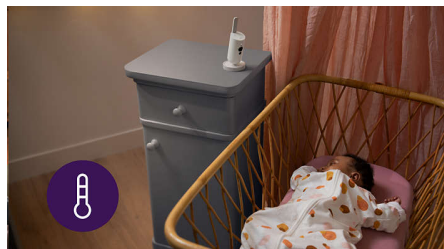

Vestavěný pokojový teploměr

Díky upozornění na vysokou či nízkou teplotu vám integrovaný pokojový teploměr pomůže udržet vaše dítě v naprostém pohodlí. Správná teplota pro dokonalý odpočinek.