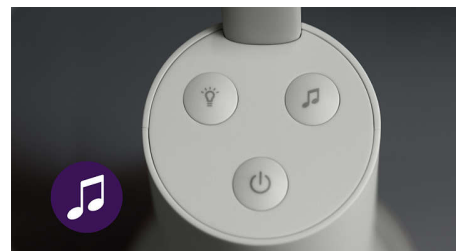

Uklidňující zvuky

Vyberte si z 15 uklidňujících skladeb od ptačího zpěvu a noční přírody až po ukolébavky včetně Rock-a-Bye Baby. A nahrajte si vlastní, abyste je mohli přehrát na požádání. Vždyť co je lepšího než hlas rodiče?