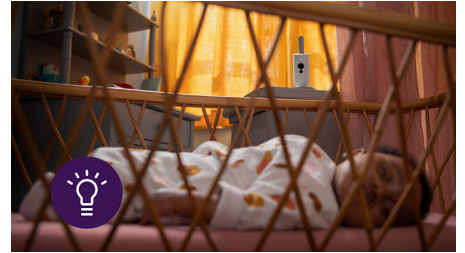

Uklidňující noční světlo

Dopřejte svému malému příjemné zklidnění díky integrovanému nočnímu světlu dětské jednotky. Zapněte, vypněte nebo nastavte noční světlo na rodičovské jednotce nebo v aplikaci Baby Monitor+.