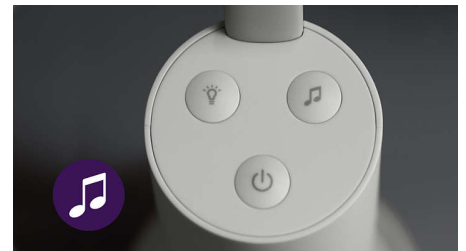

Uklidňující zvuky

Vyberte si z 15 uklidňujících skladeb od ptačího zpěvu a noční přírody až po ukolébavky včetně Rock-a-Bye Baby. A nahrajte si vlastní, abyste je mohli přehrát na požádání. Vždyť co je lepšího než hlas rodiče?