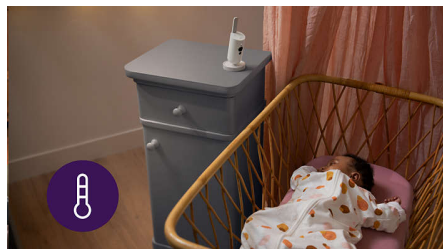

Vestavěný pokojový teploměr

Díky upozornění na vysokou či nízkou teplotu vám integrovaný pokojový teploměr pomůže udržet vaše dítě v naprostém pohodlí. Správná teplota pro dokonalý odpočinek.