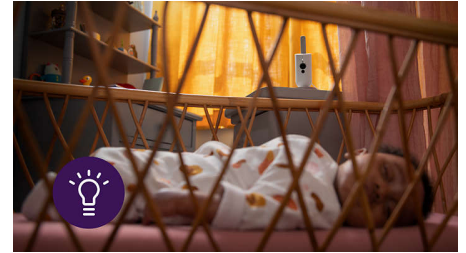

Uklidňující noční světlo

Dopřejte svému malému příjemné zklidnění díky integrovanému nočnímu světlu dětské jednotky. Zapněte, vypněte nebo nastavte noční světlo na rodičovské jednotce nebo v aplikaci Baby Monitor+.