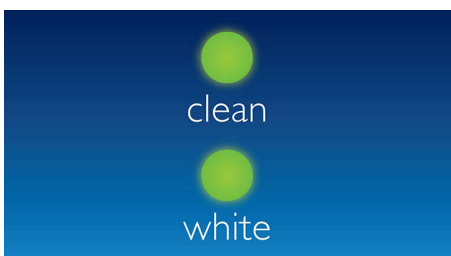

Clean & White-modus

2 minuten Clean-modus biedt de ultieme tandplakverwijdering (door tandheelkundigen aanbevolen poetstijd). White-modus verwijdert oppervlaktevlekken, polijst tanden en maakt ze witter. Verwijdert verkleuringen

als gevolg van koffie, thee, tabak en rode wijn. Maakt tanden 2 tinten witter in slechts 2 weken.