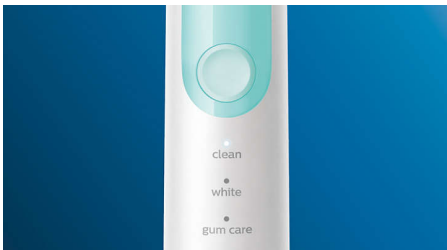

Kolme tilaa

Tämän hammasharjan kolme tilaa mahdollistavat haluamasi puhdistuksen. Clean-tila on vakiovaruste erinomaiseen puhdistukseen, White-tila on täydellinen pintavärjäytymien poistoon ja Care-tila lisää puhdistukseen yhden kevyemmän puhdistuksen lisäminuutin, jotta voit hieroa ikeniä.