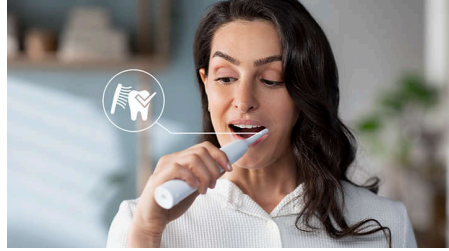

### Napredna tehnologija Sonicare

Snažne vibracije vlakana potiskuju male mjehuriće duboko između zuba i uzduž linije desni za osvježavajući doživljaj. U samo 2 minute postići ćete ono što se standardnom četkicom postigne u mjesec dana.\*\* 31 000 poteza četkicom u minuti čisti zube, razbija i uklanja naslage te tako pruža izvanredno svakodnevno čišćenje.

### Uklanja naslage 3 puta bolje\*

Električna četkica za zube Sonicare s naprednom soničnom tehnologijom klinički dokazano do 3 puta bolje\* uklanja naslage u odnosu na običnu četkicu za zube. Uklanja naslage sa zuba i uzduž linije desni, istovremeno štiteći desni.

### Štiti vaše desni

Ugrađeni senzor za pritisak automatski otkriva primijenjeni pritisak te vas upozorava i automatski smanjuje vibracije četkice radi zaštite desni. Četkica će vas pulsirajućim zvukom podsjetiti da smanjite pritisak. 7 od 10 ljudi smatra da im je ta značajka pomogla da bolje četkaju zube.