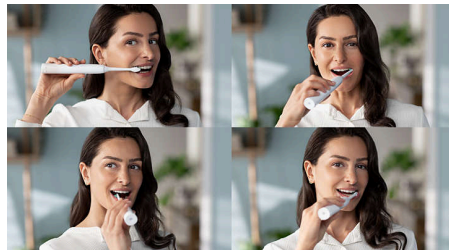

SmartTimer i QuadPacer

SmartTimer za 2 minute i QuadPacer za 30 sekundi navode vas na preporučeno vrijeme četkanja svih područja usta kako bi se osiguralo potpuno čišćenje.