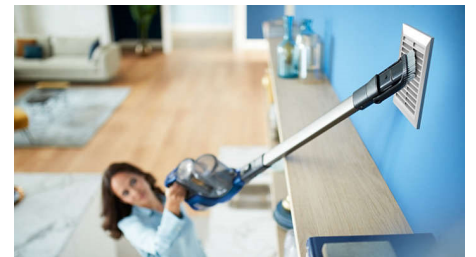

Tilbehør

Forskjellige overflater krever forskjellige munnstykker og tilbehør. I håndstøvsugere fra Philips er tilbehøret enkelt å bruke, og alltid tilgjengelig med ett klikk, som det lille fugemunnstykket som er integrert i den håndholdte enheten og børstehodet som er integrert i røret. Ved ekstra behov får du en mini turbobørste, som er ideell til å fjerne dyrehår med og det ekstra lange fugemunnstykket for områder som er vanskelige å nå.