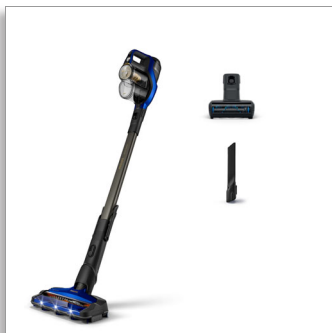

Philips 8000 Series
Trådløs håndstøvsuger

Munnstykke med 360° suging
Opptil 60 min, 28 min med turbo
Mini turbobørste,
fugemunnstykke

XC8045

Komplett rengjøring i hele huset.

Langvarig maksimal effekt*.

Rengjør hele huset med maksimal effekt på én lading med Philips' trådløse støvsugere i 8000-serien. Det er den eneste oppladbare og kraftige håndstøvsugeren som rengjør mer enn 125 m² på én lading*, ved hjelp av munnstykket med 360° suging.

- Munnstykke med 360° suging fanger opp opptil 99,7 % av støv og skitt*
- Munnstykke med 360° suging viser skjult støv med LED-lamper

Uforstyrret og effektiv rengjøring

- PowerCyclone 10 opprettholder sterkere ytelse lenger
- Digital motor fra Powerblade som enkelt kontrolleres av smartskjermen
- Integrert fugemunnstykke og børste samt ekstra tilbehør
- Det triple filtreringssystemet fanger opptil 99,9 % av partikler

PHILIPS

Trådløs håndstøvsuger
Munnstykke med 360° suging Opptil 60 min, 28 min med turbo, Mini turbobørste, fugemunnstykke

XC8045/01R1

Høydepunkter

Munnstykke med 360° suging

Når du rengjør, ønsker du alltid å være sikker på at støvsugeren tar opp alt som er på gulvet i én omgang, uten at du trenger å gå over samme flate mer enn én gang. Det universelle 360° sugemunnstykket tar opptil 99,7 % av støvet og smusset i hver omgang, uten at noe ligger igjen på gulvet! Takket være den patenterte 360° sugeteknologien tar den opp mer støv og smuss fra alle sidene av munnstykket, noe som gjør at alle bevegelser teller!

LED-munnstykke

Sett at vi fortalte deg at gulvet er fullt av skjult støv og smuss. Mesteparten av smusset på gulvet er ikke synlig for menneskeøyet. Nå er det enkelt å få øye på støv, smuss, flass, hår og smuler på grunn av LED-lysene i munnstykket. LED-lysene i munnstykket avdekker skjult støv og smuss, slik at du når som helst kan rengjøre hvor som helst.