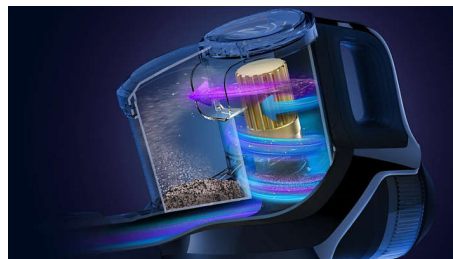

LED-munnstykke

Sett at vi fortalte deg at gulvet er fullt av skjult støv og smuss. Mesteparten av smusset på gulvet er ikke synlig for menneskeøyet. Nå er det enkelt å få øye på støv, smuss, flass, hår og smuler på grunn av LED-lysene i munnstykket. LED-lysene i munnstykket avdekker skjult støv og smuss, slik at du når som helst kan rengjøre hvor som helst.

PowerCyclone 10

Philips PowerCyclone 10 er den nyeste teknologien for støvsugere uten pose, og er nå

installert i en trådløs støvsuger. PowerCyclone 10 opprettholder sterkere sugeeffekt lenger, med 30 % høyere effektivitet.

Enkel betjening av motoren

Den digitale Powerblade-motoren genererer en ekstrem lufthastighet, slik at munnstykket kan ta opp mer støv og smuss fra alle sider. Med den digitale Smart-skjermen kan du alltid kontrollere motoren og justere hastigheten etter dine behov. Den smarte digitale skjermen viser deg også når filteret må rengjøres. Indikatoren for filterrengjøring hjelper deg med å vedlikeholde produktet, som sørger for at du alltid får den høyeste ytelsen.