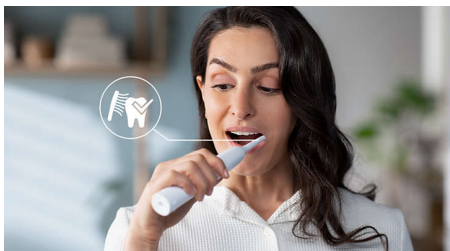

## Zaawansowana technologia Sonicare

Silne wibracje włosia powodują powstawanie mikrobąbelków głęboko między zębami i wzdłuż linii dziąseł, co zapewnia odświeżające doznania. W ciągu zaledwie 2 minut otrzymasz efekt porównywalny do efektu po dwumiesięcznym myciu zębów szczoteczką manualną. Szczoteczka wykonuje 31 tys. ruchów szczotkujących na minutę, delikatnie czyści zęby, rozbija płytkę nazębną i wymiata ją, zapewniając na co dzień wyjątkową czystość.

## Usuwa płytkę nazębną 3 razy lepiej\*

Dowodzono klinicznie, że elektryczna szczoteczka Philips Sonicare z zaawansowaną technologią soniczną usuwa do 3 razy więcej\* płytki bakteryjnej niż manualna szczoteczka do zębów. Usuwa płytkę nazębną z zębów i wzdłuż linii dziąseł, jednocześnie chroniąc dziąsła.

## Chroni dziąsła

Wbudowany czujnik nacisku automatycznie wykrywa siłę nacisku, ostrzega i automatycznie redukuje drgania szczoteczki, pomagając

chronić Twoje dziąsła. Szczoteczka emituje pulsujący dźwięk, który przypomina o zmniejszeniu siły nacisku. 7 na 10 osób potwierdziło, że ta funkcja pomogła im lepiej szczotkować zęby.