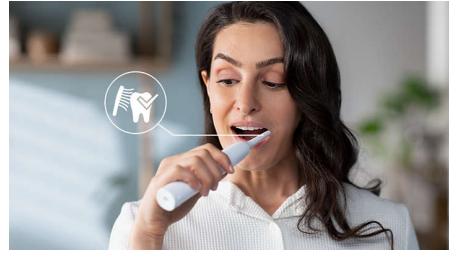

Suojaa ikeniä

Sisäänrakennettu paineanturi tunnistaa automaattisesti käyttämäsi paineen, varoittaa sinua ja vähentää hammasharjan tärinää ikenien suojaamiseksi. Hammasharjan äänimerkki muistuttaa, että voit harjata hellemmiin. Seitsemän kymmenestä oli sitä mieltä, että tämä ominaisuus auttoi harjaamaan paremmin.