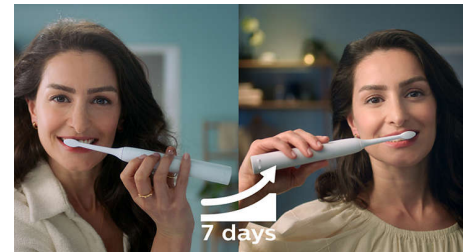

Easy-start-toiminto

Easy-Start-toiminto antaa mahdollisuuden lisätä harjaustehoa asteittain ja hellävaraisesti ensimmäisten 14 harjauskerran aikana.