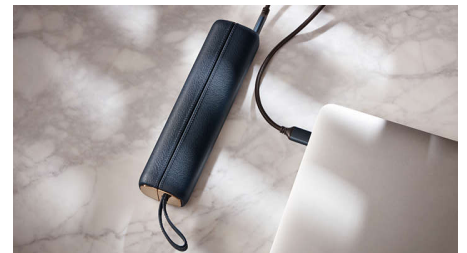

Cestovní pouzdro Prestige s USB portem

Elegantní a kompaktní cestovní pouzdro lze vložit do jakékoli tašky pro bezstarostné pohodlí i mimo domov. Odolné pouzdro je zabaleno do měkké veganské kůže. A pro ještě větší pohodlí obsahuje integrovaný port USB-C a nabíjecí kabel USB, takže můžete snadno dobít zubní kartáček, aniž byste jej museli vyjmát z pouzdra.