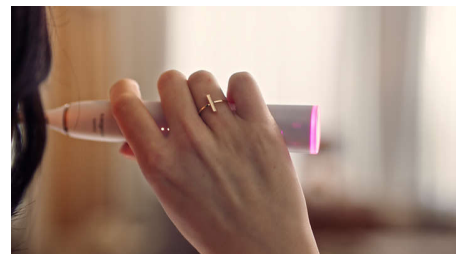

Sonicare-app krijgt u bovendien advies op maat en persoonlijke tips om uw tanden nog beter te poetsen.

Zorgt voor uw mondhygiëne

De Philips Sonicare 9900 Prestige is speciaal voor u ontworpen. De geavanceerde technologie is helemaal op u afgestemd en is moeiteloos te gebruiken, zodat u nauwelijks doorhebt dat hij er is. Gelukkig spreken de resultaten voor zich.

Bewezen sonisch poetsen

Verwijder tandplak met onze sonische tandenborstel - onze standaard op het gebied van effectieve en zachte reiniging. Met 62.000 borstelbewegingen per minuut wordt uw tandpasta en vloeistof tussen de tanden door gestuwd, en reinigt u zelfs moeilijk bereikbare plaatsen. Daardoor voelt uw mond uitzonderlijk fris en schoon aan.

Realtime feedback

U merkt misschien niet wanneer u te hard poetst of begint te schrobben, maar uw tandenborstel wel. De lichtring aan het einde van het handvat herinnert u eraan om minder druk te zetten of te stoppen met schrobben.