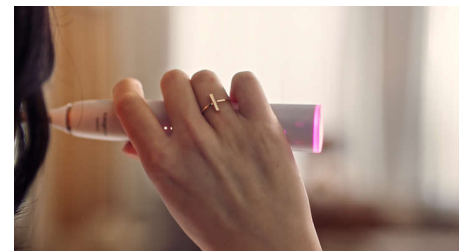

Sonicare-app krijgt u bovendien advies op maat en persoonlijke tips om uw tanden nog beter te poetsen.

Detecteert uw poetsstijl

Tijdens het poetsen meet de Philips Sonicare DiamondClean Prestige 9900 met sensoren de druk die je uitoefent, de beweging en waar u hebt gepoetst — tot 100 keer per seconde. De sensoren houden ook in de gaten hoe lang en hoe vaak u poetst.

Bewezen sonisch poetsen

Verwijder tandplak met onze sonische tandenborstel - onze standaard op het gebied van effectieve en zachte reiniging. Met 62.000 borstelbewegingen per minuut wordt uw tandpasta en vloeistof tussen de tanden door gestuwd, en reinigt u zelfs moeilijk bereikbare plaatsen. Daardoor voelt uw mond uitzonderlijk fris en schoon aan.

Realtime feedback

U merkt misschien niet wanneer u te hard poetst of begint te schrobben, maar uw tandenborstel wel. De lichtring aan het einde van het handvat herinnert u eraan om minder druk te zetten of te stoppen met schrobben.