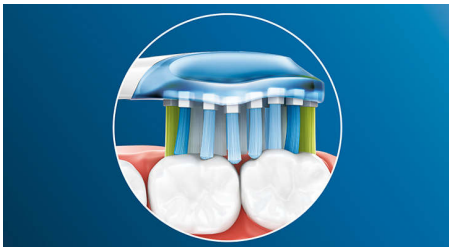

Philips Sonicare's deep clean

- Iki 4 kartų didesnis kontaktas su paviršiumi**, kad giliai valytumėte be pastangų

For exceptional plaque removal

- Pašalina iki 10 k. daugiau apnašų nei įprastas dantų šepetėlis

Ypatybės

Atsisveikinkite su apnašomis

Dėl lankstaus dizaino pašalina iki 10 kartų daugiau apnašų sunkiai pasiekiamose vietose*, kad valymas būtų iš tikrųjų gilus palei dantenu liniją ir tarpdančiuose.

Prisitaikanti valymo technologija

Naudojant mūsų prisitaikančią valymo technologiją, valymas šepetėliu kaskart pritaikomas asmeniškai. Minkšti guminiai šonai lankstosi, kad „Premium Plaque Defence“ prisitaikytų prie dantų ir dantenu formos, sugertų per didelį spaudimą valant šepetėliu ir pagerintų mūsų „sonic“ valymo galią. Šereliai prisitaiko prie dantų ir dantenu formos, todėl kontaktinis paviršius yra iki 4 kartų didesnis, nei valantis įprasta šepetėlio galvute**, kad valymas sunkiai pasiekiamose vietose būtų gilesnis.

„BrushSync™“ režimas-poravimas

Visada išsivalysite kiek įmanoma geriausiai su mūsų „BrushSync™“ poravimo režimo funkcija*. Šepetėlio galvutė „Philips Sonicare C3 Premium Plaque Defence“ sinchronizuojama su dantų šepetėlio rankena „Philips Sonicare“, kurioje veikia „BrushSync™****“, parenkamas optimalus valymo šepetėliu režimas ir intensyvumo lygis, kad valymas būtų išskirtinis. Jums tereikia pradėti valyti.