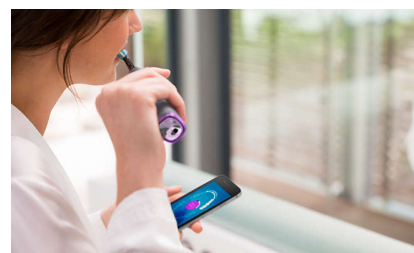

Приложение Philips Sonicare предлагает советы по достижению идеальной чистки и помогает тщательнее ухаживать за полостью рта.

Это просто

Электрическая зубная щетка выполняет всю работу за вас. Мы встроили в ручку датчик чрезмерных движений, чтобы напоминать о необходимости совершать меньше чистящих движений. Так вы сможете улучшить технику чистки, обеспечивая более бережный и эффективный уход.