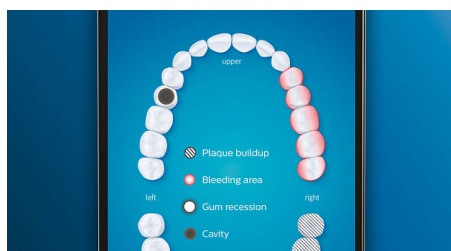

Целевые участки и постановка задач

Ваш стоматолог выявил проблемные места? Мы выделим их на 3D-карте полости рта в приложении и напомним, что этим участкам необходимо уделить больше внимания.