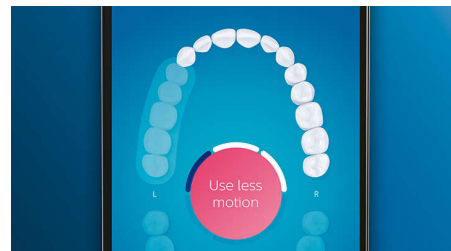

Приложение Philips Sonicare предлагает советы по достижению идеальной чистки и помогает тщательнее ухаживать за полостью рта.

Это просто

Электрическая зубная щетка выполняет всю работу за вас. Мы встроили в ручку датчик чрезмерных движений, чтобы напоминать о необходимости совершать меньше чистящих движений. Так вы сможете улучшить технику чистки, обеспечивая более бережный и эффективный уход.