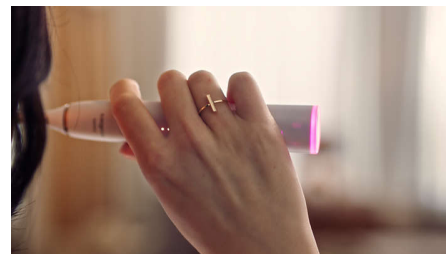

Reaaliaikainen palaute

Et ehkä itse huomaa, kun harjaat tai hankaat liian voimakkaasti, mutta hammasharjasi pitää sinut tilanteen tasalla. Kahvan päässä oleva valorengas muistuttaa lempeästi, kun sinun on aika vähentää harjauksen voimakkuutta tai hankaamista.