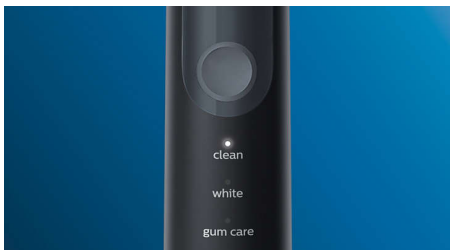

PHILIPS

sonicare

Sonische, elektrische tandenborstel

ProtectiveClean 5100

Ingebouwde poetsdruksensor

3 standen

1 x BrushSync-functie

Reisetui

Innovative technology

- Laat u weten wanneer u te hard poetst
- Philips Sonicare geavanceerde sonische technologie
- Verbindt de slimme tandenborstel met slimme opzetborstels

Optimaliseer het poetsen

- Keuze uit drie poetsstanden

Kenmerken

Natuurlijk wittere tanden

Gebruik de W DiamondClean-opzetborstel om tandaanslag te verwijderen en uw stralende glimlach terug te toveren. Het is klinisch bewezen dat de dicht op elkaar geplaatste borstelharen de tanden binnen een week witter maken.

Drie poetsstanden

Deze tandenborstel kunt u aanpassen aan uw eigen poetsbehoeften dankzij de drie verschillende poetsstanden. De Clean-poetsstand is voor superieure reiniging. White is de ideale stand voor het verwijderen van tandaanslag. En Gum Care voegt een extra minuut poetsen met minder kracht toe, zodat u uw tandvlees zachtjes kunt masseren.