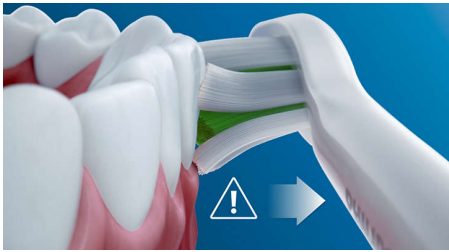

Stebi spaudimą valymo metu

Per stipriai valydami dantis galite pažeisti dantis ir dantenas. Norint to išvengti, „Philips Sonicare ProtectiveClean“ skleidžia švelnų pulsuojantį garsą, kad įspėtų, jog spaudžiate per stipriai.