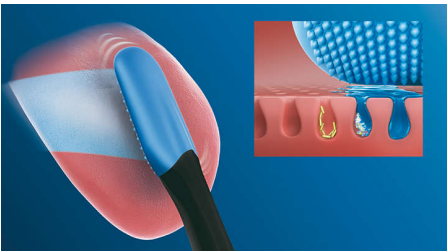

Tikrai švariai nuvalykite liežuvį

Norėdami, kad liežuvis būtų iš tikrųjų švarus, turite pasiekti visur. Dėl ergonominės formos su „TongueCare+“ liežuvio šepetėliu tai darysite

patogiai. Jis turi mažą ir lanksčią galvutę, tad lengvai išvalysite blogą kvapą sukeliančias bakterijas iš kiekvieno kampelio ir plyšelio.