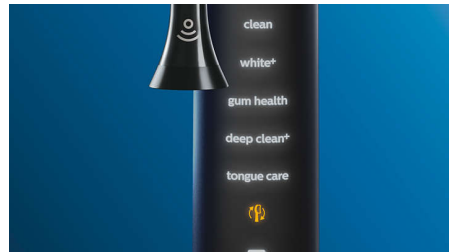

An easy addition to your oral care routine

- Nuo dantų šepetėlio iki liežuvio valiklio vienu spragtelėjimu
- Lengvai pasiekite kiekvieną liežuvio dalį

Innovative technology

- Automatiškai poruojamas su dantų šepetėlio rankena
- 240 „MicroBristles“ šerelių švelniam, giliam valymui
- „Philips Sonicare“ valo liežuvį

Ypatybės

Lengvai įstatoma

Su „TongueCare+“ liežuvio šepetėliu „Philips Sonicare“ dantų šepetėlis greitai pakeičiamas į „sonic“ galia pasižymintį liežuvio valiklį. Kiekvienas liežuvio šepetėlis užsideda ant „Philips Sonicare“ dantų šepetėlio rankenos kaip įprasta šepetėlio galvutė. Šiuos pažangius liežuvio šepetėlius paprasta naudoti, keisti ir valyti. Jie suderinami su visomis „Philips Sonicare“ įstatomomis dantų šepetėlių rankenomis, tad negali būti lengviau liežuvio valymą paversti kasdienės burnos priežiūros rutinos dalimi. Jis tinka visoms „Philips Sonicare“ dantų šepetėlių rankenoms, išskyrus „PowerUp Battery“ ir „Essence“.

Tikrai švariai nuvalykite liežuvį

Norėdami, kad liežuvis būtų iš tikrųjų švarus, turite pasiekti visur. Dėl ergonominės formos su „TongueCare+“ liežuvio šepetėliu tai darysite

patogiai. Jis turi mažą ir lanksčią galvutę, tad lengvai išvalysite blogą kvapą sukeliančias bakterijas iš kiekvieno kampelio ir plyšelio.

Išmanusis režimas-poravimas

Mūsų išmaniajame „TongueCare+“ liežuvio šepetėlyje yra integrinis lustas, palaikantis ryšį su dantų šepetėlio rankena. Tad, kai jį uždedate, rankena automatiškai jį atpažįsta ir parenka tinkamą režimą bei intensyvumo lygį, kad liežuvį valytumėte optimaliai. Viskas, ką turite padaryti, – paspausti maitinimo mygtuką.