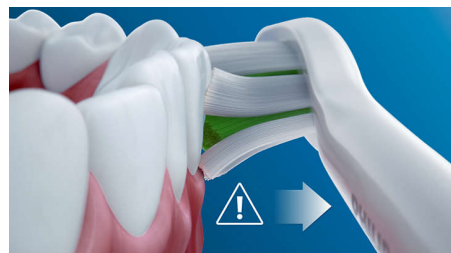

Sleduje tlak čištění

Přílišný tlak při čištění může poškodit vaše zuby a dásně. Aby tomu zabránil, vydává zubní kartáček Philips Sonicare ProtectiveClean jemný pulzující zvuk, kterým vás upozorní, abyste netlačili.