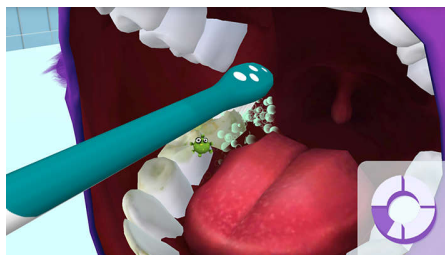

Conçu pour s'adapter à vos besoins

- Huit autocollants
- Ergonomique, manche Easy Grip
- Fonction KidPacer
- Fonction KidTimer
- Coach personnel de brossage
- Revêtement caoutchouc
- Technologie brevetée Philips Sonicare
- Deux tailles de tête de brosse
- 2 modes de puissance adaptés aux enfants

Assure un nettoyage optimal

- Connectivité Bluetooth®
- Apprentissage et suivi

Points forts

Apprentissage et suivi

Pour les encourager, les enfants reçoivent des récompenses et des médailles, et notamment des cadeaux qui leur permettent de garder Sparkly, leur compagnon d'apprentissage, heureux et en bonne santé. Grâce à un tableau de bord distinct dans l'application, les parents peuvent suivre les performances et les progrès de leur enfant, ainsi que définir des jalons et des mesures d'encouragement personnalisés. 98 % des parents interrogés dans le cadre d'une enquête ont déclaré que cela facilitait la réalisation d'un brossage plus long et efficace par les enfants.*

Coach personnel de brossage

Les enfants naviguent dans l'application avec l'aide de Sparkly, leur compagnon d'apprentissage, dont la bouche sert de guide visuel de brossage, afin d'apprendre à se brosser soigneusement chaque partie de la bouche.

Connectivité Bluetooth®

Se connecte grâce à la technologie sans fil Bluetooth® à un appareil portable pour que les enfants puissent interagir avec l'application

d'apprentissage lorsqu'ils se brossent les dents. Le manche transmet à l'application le temps de brossage par l'enfant.