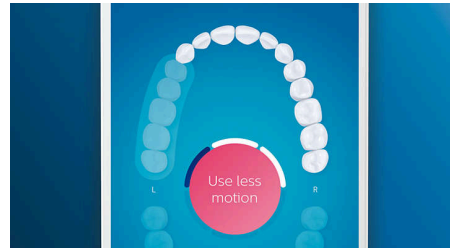

Erreichen Sie jede Stelle

Die Philips Sonicare App zeigt Ihnen, wann die Reinigung gründlich war, und bringt Ihnen bei, wie Sie besser und genauer putzen.