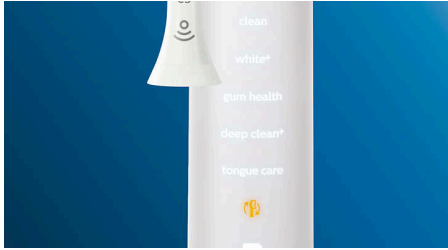

Besonderheiten

Smart-Bürstenkopferkennung

Sie fragen sich, welches Putzprogramm und welche Intensitätsstufe Sie verwenden sollten? Keine Sorge! Ein Mikrochip im Bürstenkopf meldet den verwendeten Bürstenkopf an die DiamondClean Smart. Wenn Sie also beispielsweise einen Bürstenkopf für die Zahnfleischpflege aufstecken, kann die Zahnbürste das optimale Putzprogramm sowie die Intensität wählen und eine sanfte und effektive Zahnfleischpflege ermöglichen. Sie müssen nur noch den Ein-/Aus-Schalter drücken.