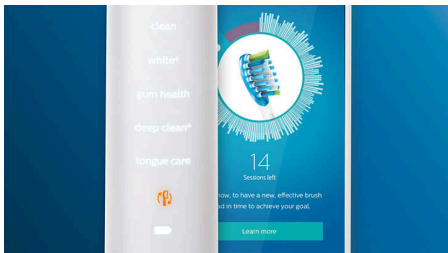

Intelligente Erinnerungsfunktionen

Bürstenköpfe nutzen sich im Laufe der Zeit ab und entfernen daher Plaque weniger effektiv. Unsere Smart-Bürstenkopferkennung erinnert

Sie rechtzeitig daran, Ihren Bürstenkopf zu ersetzen. Ihre Zahnbürste zeichnet auf, wie lange und mit wie viel Druck Sie mit jedem Bürstenkopf geputzt haben, und gibt Ihnen Bescheid, wenn der Bürstenkopf ausgetauscht werden sollte. Sie können die Lebensdauer Ihrer Bürstenköpfe auch in der Philips Sonicare App verfolgen und sogar Ersatz bestellen, damit Ihnen die Bürstenköpfe nie ausgehen.