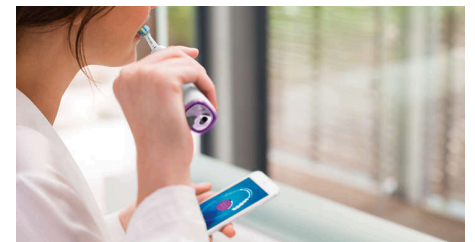

### Fokusbereiche und Zielsetzung

Ihr Zahnarzt hat Sie auf Problembereiche hingewiesen? Wir markieren diese in der App auf der 3D-Karte Ihres Mundes und erinnern Sie daran, besonders auf diese Bereiche zu achten.

### Zu viel Druck?

Vielleicht bemerken Sie es nicht, wenn Sie zu hart putzen, aber Ihre DiamondClean Smart wird dies tun. Wenn Sie zu viel Druck ausüben, blinkt der Leuchtring am Ende des Handstücks. So werden Sie sanft daran erinnert, weicher zu bürsten und Ihrem Bürstenkopf die Arbeit zu überlassen. 7 von 10 Personen verhalf diese Funktion zu einem besseren Bürstverhalten.

### Einfach einfach

Bei einer elektrischen Zahnbürste überlassen Sie der Zahnbürste die Arbeit. Wir haben einen Drucksensor in das Handstück integriert, der Sie sanft daran erinnert, keine potenziell schädlichen Putzbewegungen auszuführen. So verbessern Sie Ihre Technik und erreichen eine sanftere, effektivere Reinigung.