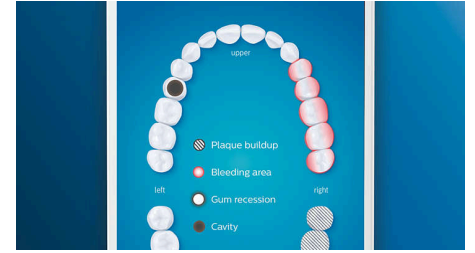

Fokusbereiche und Zielsetzung

Ihr Zahnarzt hat Sie auf Problembereiche hingewiesen? Wir markieren diese in der App auf der 3D-Karte Ihres Mundes und erinnern Sie daran, besonders auf diese Bereiche zu achten.