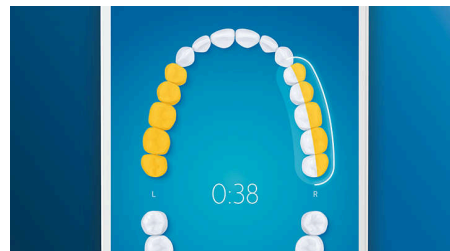

Borsten zur Entfernung von Flecken entfernt dieser Bürstenkopf klinisch erwiesen bis zu 100 % mehr Flecken in nur drei Tagen.\*\*

### TongueCare+-Zungenbürste

Stecken Sie die TongueCare+-Zungenbürste auf, um Mundgeruch verursachende Bakterien sanft aus den Poren Ihrer Zunge zu entfernen. Ihre 240 speziell entwickelten Mikroborsten gelangen in alle Rillen und Vertiefungen Ihrer Zunge, um Bakterien und Ablagerungen zu entfernen, die zu Mundgeruch führen. Kombinieren Sie die Bürste mit unserem antibakteriellen BreathRx-Zungenspray für eine hervorragende Reinigung und besonders frischen Atem.

### TouchUp-Funktion

Die TouchUp-Funktion in Ihrer App zeigt Ihnen, ob Sie Stellen beim Bürsten ausgelassen haben. So können Sie diese erneut bürsten und darauf vertrauen, dass Sie jedes Mal eine vollständige Reinigung erzielen.