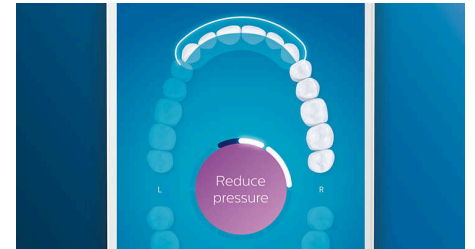

### TouchUp-Funktion

Die TouchUp-Funktion in Ihrer App zeigt Ihnen, ob Sie Stellen beim Bürsten ausgelassen haben. So können Sie diese erneut bürsten und darauf vertrauen, dass Sie jedes Mal eine vollständige Reinigung erzielen.

### Fokusbereiche und Zielsetzung

Ihr Zahnarzt hat Sie auf Problembereiche hingewiesen? Wir markieren diese in der App auf der 3D-Karte Ihres Mundes und erinnern Sie daran, besonders auf diese Bereiche zu achten.

### Zu viel Druck?

Vielleicht bemerken Sie es nicht, wenn Sie zu hart putzen, aber Ihre DiamondClean Smart wird dies tun. Wenn Sie zu viel Druck ausüben, blinkt der Leuchtring am Ende des Handstücks. So werden Sie sanft daran erinnert, weicher zu bürsten und Ihrem Bürstenkopf die Arbeit zu überlassen. 7 von 10 Personen verhalf diese Funktion zu einem besseren Bürstverhalten.