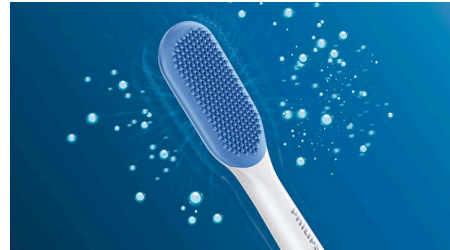

TongueCare+-Zungenbürste

Stecken Sie die TongueCare+-Zungenbürste auf, um Mundgeruch verursachende Bakterien sanft aus den Poren Ihrer Zunge zu entfernen. Ihre 240 speziell entwickelten Mikroborsten gelangen in alle Rillen und Vertiefungen Ihrer Zunge, um Bakterien und Ablagerungen zu entfernen, die zu Mundgeruch führen. Kombinieren Sie die Bürste mit unserem antibakteriellen BreathRx-Zungenspray für eine hervorragende Reinigung und besonders frischen Atem.