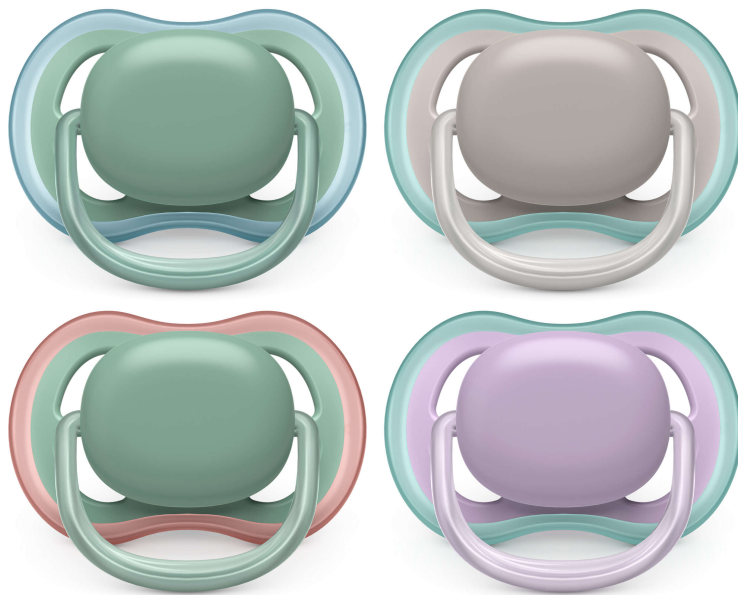

### πιπίλα

#### ultra air

Επιτρέπει στο δέρμα να αναπνέει

Ορθοδοντική και χωρίς BPA

2 τμχ.

6-18m

SCF085/16

## Επιτρέπει στο δέρμα του μικρού σας να αναπνέει

Εξαιρετικά μεγάλες οπές αέρα για περισσότερη ανακούφιση και άνεση

Ο αέρας βοηθά το μωρό σας να χαλαρώσει. Η πιπίλα Philips Avent ultra air night έχει εξαιρετικά μεγάλες οπές αέρα για να διατηρείται η επιδερμίδα στεγνή. Διαθέσιμη σε διάφορα χρώματα και σχέδια

#### Μεταξένια θηλή για μεγαλύτερη άνεση

- Την αγαπούν τα βρέφη σε όλο τον κόσμο\*