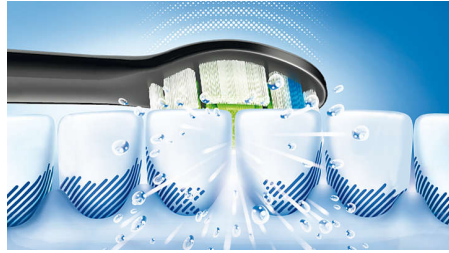

## Poprawa zdrowia dziąseł

Szczoteczka soniczna Philips Sonicare zapewnia optymalne czyszczenie między zębami i wzdłuż linii dziąseł, poprawiając zdrowie dziąseł w zaledwie 2 tygodnie.

## Pomaga osiągnąć efekt wybielenia zębów

Elektryczna szczoteczka do zębów Philips Sonicare pomaga usuwać i zmniejszać przebarwienia na zębach, aby uśmiech był bardziej promienny.

## Usuwa do 7 razy więcej płytki nazębnej

Usuwa do 7 razy więcej płytki nazębnej z trudno dostępnych miejsc w porównaniu ze zwykłą szczoteczką