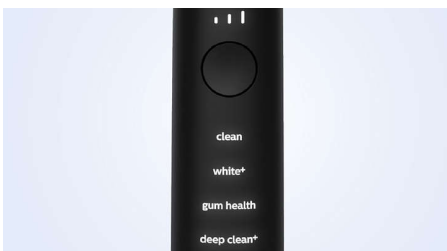

## Usuwa do 10 razy więcej płytki nazębnej\*

Końcówka C3 Premium Plaque Defence została zaprojektowana z myślą o najgłębszym czyszczeniu. Miękkie i elastyczne włosie końcówki dopasowuje się do kształtu zębów, czterokrotnie (4x) zwiększając powierzchnię kontaktu z zębami, i skutecznie dociera do przestrzeni międzyzębowych.\*

## Raport postępu

Szczoteczka DiamondClean 9000 zapewnia wskazówki dotyczące poprawy i utrzymania zdrowych nawyków mycia zębów. Inteligentne czujniki poinformują Cię, gdy będziesz naciskać zbyt mocno, a po połączeniu z aplikacją w telefonie raport postępu pomoże Ci śledzić i kontrolować rozwój w dbaniu o higienę jamy ustnej.

## 4 programy, 3 poziomy intensywności

Szczoteczka DiamondClean 9000 ma 4 programy: Czyszczenie, White+, Gum Health i Deep Clean+, które zaspokoją Twoje potrzeby

w zakresie szczotkowania. Tryb Czyszczenie zapewnia wyjątkową czystość każdego dnia, tryb White+ usuwa przebarwienia, tryb Gum Health delikatnie i skutecznie czyści dziąsła, a tryb Deep Clean+ pobudza i oczyszcza. Trzy poziomy intensywności umożliwiają wybór wyższego lub niższego ustawienia w celu zwiększenia efektu lub w przypadku bardziej czułych jam ustnych.