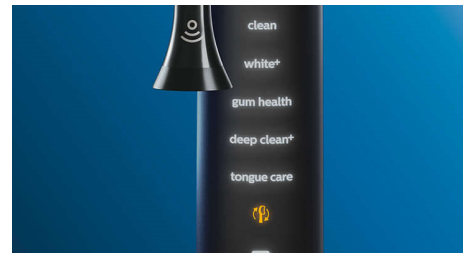

Ar odontologas atkreipė dėmesį į rūpesčių keliančias vietas? Mes jas akcentuosime programos 3D burnos schemoje ir priminsime skirti papildomo dėmesio šioms vietoms.

Per daug spaudžiate?

Galite nepastebėti, kada valote dantis per stipriai, tačiau „DiamondClean Smart“ tai pastebės. Jei per daug spausite, užsidegs rankenėlės gale esantis šviečiančio žiedo indikatorius. Tai – neįkylrus priminimas mažiau spausti ir leisti šepetėlio galvutei atlikti savo darbą. 7 iš 10 žmonių ši funkcija padėjo geriau valyti dantis.

Taip lengva naudotis

Naudodami elektrinį dantų šepetėlį leidžiate jam atlikti darbą. Rankenėlėje įmontavome trynimo jutiklį, kuris neįkylriai primena, kad mažiau trintumėte. Tokiu būdu patobulinsite techniką ir dantis išsivalysite švelniau bei efektyviau.

„BrushSync“ režimas-poravimas

Svarstote, kurį režimą ir intensyvumą naudoti? Daugiau nesvarstykite. Integruotas lustas šepetėlio galvutėje nurodo „DiamondClean Smart“, ką naudojate. Tad, jei, pvz., uždėsite dantenu priežiūrai skirtą šepetėlio galvutę, dantų šepetėlis pasirinks optimalų režimą ir intensyvumą, kad švelniai, bet veiksmingai nuvalytų danteną. Jums tereikia paspausti įjungimo mygtuką.