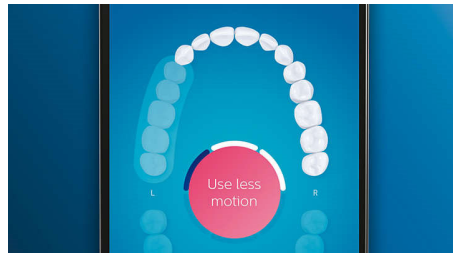

Niekada nepraleiskite jokios vietos

Su „Philips Sonicare“ programėle žinosite, kada išsivalėte kruopščiai ir švariai, bei mokysitės būti geresni, atidesni dantų valymo metu.