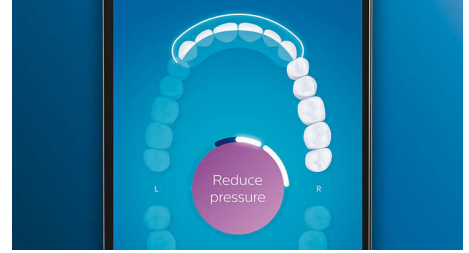

Niekada nepraleiskite jokios vietos

Su „Philips Sonicare“ programėle žinosite, kada išsivalėte kruopščiai ir švariai, bei mokysitės būti geresni, atidesni dantų valymo metu.

Vietos, kurioms reikia skirti daugiau dėmesio

Ar odontologas atkreipė dėmesį į rūpesčių keliančias vietas? Mes jas akcentuosime programos 3D burnos schemoje ir priminsime skirti papildomo dėmesio šioms vietoms.

Per daug spaudžiate?

Galite nepastebėti, kada valote dantis per stipriai, tačiau „DiamondClean Smart“ tai pastebės. Jei per daug spausite, užsidegs rankenėlės gale esantis šviečiančio žiedo indikatorius. Tai – neįkylrus priminimas mažiau spausti ir leisti šepetėlio galvutei atlikti savo darbą. 7 iš 10 žmonių ši funkcija padėjo geriau valyti dantis.