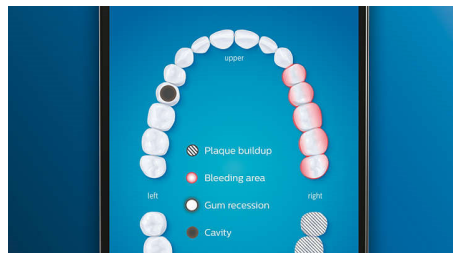

Dantenu priežiūra

Uždėkite „G3 Premium Gum Care“ šepetėlio galvutę, kad dantenos būtų sveikesnės. Ji mažesnė ir turi specialiai dantenu linijai valyti skirtus šerelius, kurie švelniai, bet veiksmingai valo pagal dantenu liniją, kur ir prasideda dantenu ligos. Kliniškai įrodyta, kad 100 % sumažėja dantų uždegimų* ir dantenos tampa iki 7 kartų sveikesnės vos per dvi savaites.*

Baltesni dantys, greitai

Uždėkite „W3 Premium White“ šepetėlio galvutę, kad pašalintumėte paviršines dėmes, o šypsena taptų balčiausia. Galvutė turi tankius centrinius šerelius dėmėms šalinti. Klinikiniais tyrimais įrodyta, kad pašalina iki 100 % daugiau dėmių vos per tris dienas.**

„TongueCare+“ liežuvio šepetėlis

Uždėkite „TongueCare+“ šepetėlį, norėdami švelniai pašalinti kvapą sukeliančias bakterijas iš liežuvio porų. Šepetėlio 240 specialių „MicroBristles“ šerelių išvalo visas liežuvio raukšles ir griovelius, pašalindami bakterijas ir nešvarumus, kurie sukelia blogą kvapą. Derinkite kartu su mūsų antibakteriniu „BreathRx“ liežuvio purškalu, kad geriau nuvalytumėte, o kvapas būtų itin gaivus.

Ar odontologas atkreipė dėmesį į rūpesčių keliančias vietas? Mes jas akcentuosime programos 3D burnos schemoje ir priminsime skirti papildomo dėmesio šioms vietoms.

Per daug spaudžiate?

Galite nepastebėti, kada valote dantis per stipriai, tačiau „DiamondClean Smart“ tai pastebės. Jei per daug spausite, užsidegs rankenėlės gale esantis šviečiančio žiedo indikatorius. Tai – neįkylrus priminimas mažiau spausti ir leisti šepetėlio galvutei atlikti savo darbą. 7 iš 10 žmonių ši funkcija padėjo geriau valyti dantis.