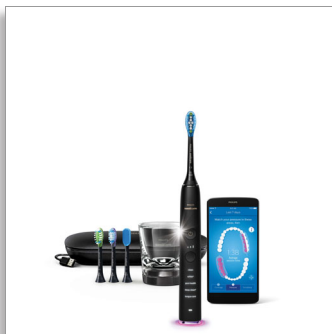

Philips Sonicare
DiamondClean Smart
„Sonic“, elektrinis dantų
šepetėlis su programa

Asmeniniai mokymai

Išmanieji šepetėlio galvutės
jutikliai
Išmanus šepetėlio galvutės
atpažinimas
5 režimai, 3 intensyvumai

HX9924/17

Geriausias dantų šepetėlis visapusiškai burnos priežiūrai

Pasitikėkite savimi, nes jis veikia 100 %

„DiamondClean Smart“ – mūsų geriausias dantų šepetėlis visapusiškai priežiūrai. Su keturiomis labai veiksmingomis šepetėlio galvutėmis sutelksite dėmesį į visas burnos sveikatos sritis, o mūsų „Smart Sensor“ technologija pateiks jums asmeniškai skirtą atsiliepimą ir mokymus.