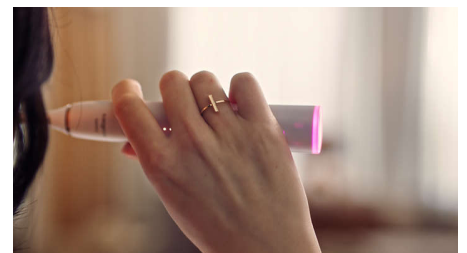

Tiksliausių rekomendacijų ir patarimų

Galite nepastebėti, kad valote per stipriai ar atliekate sukamuosius judesius ranka, tačiau dantų šepetėlis tai pastebės. Rankenos gale esantis šviečiantis žiedas švelniai primins nespauti ar netrinti.