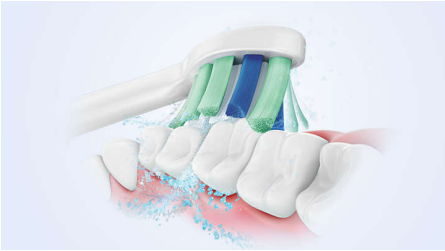

Zoptymalizuj czyszczenie

- Zoptymalizuj szczotkowanie dzięki SmarTimer i QuadPacer

Łatwe przejście na szczoteczkę Sonicare

- Easy-Start ułatwia przyzwyczajenie się do nowego sposobu szczotkowania

Chroni dziąsła

- Wbudowany czujnik nacisku chroni zęby i dziąsła

Doskonale czyszczenie

- Do 3 razy skuteczniejsze usuwanie płytki nazębnej w porównaniu ze zwykłą szczoteczką*
- Nasza wyjątkowa technologia zapewnia efektywne i delikatne czyszczenie

Zalety

Zaawansowana technologia Sonicare

Silne wibracje włosia powodują powstawanie mikrobałbeków głęboko między zębami i wzdłuż linii dziąseł, co zapewnia odświeżające doznania. W ciągu zaledwie 2 minut otrzymasz efekt porównywalny do efektu po dwumiesięcznym myciu zębów szczoteczką manualną. Szczoteczka wykonuje 31 tys. ruchów szczotkujących na minutę, delikatnie czyści zęby, rozbija płytkę nazębną i wymiata ją, zapewniając na co dzień wyjątkową czystość.

Usuwa płytkę nazębną 3 razy lepiej*

Dowodzono klinicznie, że elektryczna szczoteczka Philips Sonicare z zaawansowaną technologią soniczną usuwa do 3 razy więcej* płytki bakteryjnej niż manualna szczoteczka do zębów. Usuwa płytkę nazębną z zębów i wzdłuż linii dziąseł, jednocześnie chroniąc dziąsła.