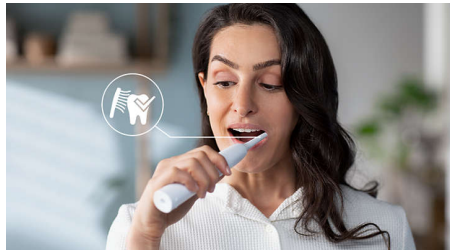

### Technologie avancée Philips Sonicare

Les puissantes vibrations des brins propulsent les micro-bulles dans les espaces interdentaires et le long des gencives, pour une expérience rafraîchissante. Vous obtiendrez l'équivalent de deux mois de brossage manuel en seulement 2 minutes.\*\* Les 31 000 mouvements par minute brossent vos dents en douceur, fragmentent la plaque dentaire puis la balayent, pour un nettoyage quotidien exceptionnel.

### Élimine jusqu'à 3 fois plus de plaque dentaire\*

Il est cliniquement prouvé que la brosse à dents électrique Sonicare dotée de la technologie Sonicare avancée élimine la plaque dentaire jusqu'à 3 fois plus efficacement\* qu'une brosse à dents manuelle. Elle élimine la plaque dentaire sur vos dents et le long des gencives, tout en protégeant celles-ci.

### Protège vos gencives

Le capteur de pression intégré détecte automatiquement la pression que vous appliquez, vous avertit et réduit automatiquement les vibrations de la brosse à dents pour protéger vos gencives. La brosse à dents émet des impulsions sonores pour vous rappeler de réduire la pression. 7 personnes sur 10 ont trouvé que cette fonction les aidait à mieux se brosser les dents.