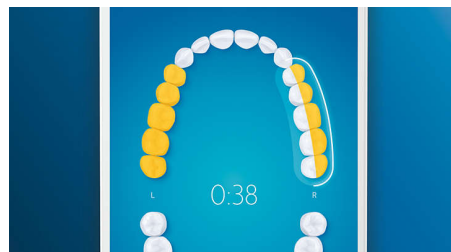

Białe zęby w krótkim czasie.

Nałóż główkę szczoteczki W3 Premium White, aby usuwać powierzchniowe przebarwienia i odświeżyć naturalnie bielszy uśmiech. Badania

klinicznie wykazały, że gęsto ułożone, umieszczone centralnie włosie usuwa do 100% więcej przebarwień w ciągu zaledwie 3 dni**.

Dokładne mycie zębów

Aplikacja Philips Sonicare informuje o dokładnym wymyciu zębów oraz uczy, jak lepiej i uważniej je szczotkować.

Funkcja TouchUp

Jeśli zdarzy się, że pominiesz jakieś miejsce podczas szczotkowania zębów, funkcja TouchUp aplikacji poinformuje Cię o tym. Możesz wrócić do tego miejsca i mieć pewność, że za każdym razem dokładnie myjesz zęby.

Zbyt duży nacisk?

Możesz nie zauważyć, że szczotkujesz zęby zbyt mocno, ale szczoteczka DiamondClean Smart na pewno to zarejestruje. Jeśli zbyt mocno będziesz dociskać szczoteczkę, podświetlany pierścień na końcu rączki zacznie migać. Jest to subtelne przypomnienie, aby szczotkować delikatniej i pozwolić główce szczoteczki wykonać całą pracę. 7 na 10 osób uznało, że dzięki tej funkcji lepiej szczotkuje zęby.