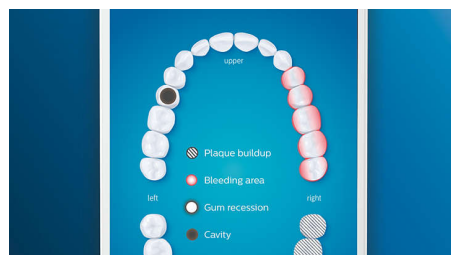

Białe zęby w krótkim czasie.

Nałóż główkę szczoteczki W3 Premium White, aby usuwać powierzchniowe przebarwienia i odświeżyć naturalnie bielszy uśmiech. Badania

klinicznie wykazały, że gęsto ułożone, umieszczone centralnie włosie usuwa do 100% więcej przebarwień w ciągu zaledwie 3 dni**.

Dokładne mycie zębów

Aplikacja Philips Sonicare informuje o dokładnym wymyciu zębów oraz uczy, jak lepiej i uważniej je szczotkować.

Funkcja TouchUp

Jeśli zdarzy się, że pominiesz jakieś miejsce podczas szczotkowania zębów, funkcja TouchUp aplikacji poinformuje Cię o tym. Możesz wrócić do tego miejsca i mieć pewność, że za każdym razem dokładnie myjesz zęby.

Obszary, którym należy poświęcić więcej uwagi i ustawianie celów

Masz jakieś kłopotliwe obszary, które wskazał dentysta? Pokażemy je na trójwymiarowej mapie uzębienia w aplikacji i przypomnimy o zwróceniu na nie szczególnej uwagi.

Zbyt duży nacisk?

Możesz nie zauważyć, że szczotkujesz zęby zbyt mocno, ale szczoteczka DiamondClean Smart na pewno to zarejestruje. Jeśli zbyt mocno będziesz dociskać szczoteczkę, podświetlany pierścień na końcu rączki zacznie migać. Jest to subtelne przypomnienie, aby szczotkować delikatniej i pozwolić główce szczoteczki wykonać całą pracę. 7 na 10 osób uznało, że dzięki tej funkcji lepiej szczotkuje zęby.