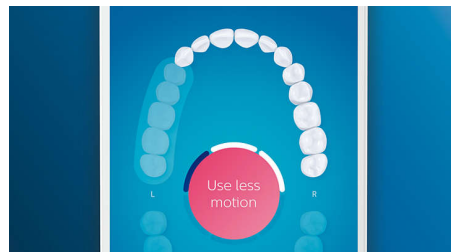

Dokładne mycie zębów

Aplikacja Philips Sonicare informuje o dokładnym wymyciu zębów oraz uczy, jak lepiej i uważniej je szczotkować.