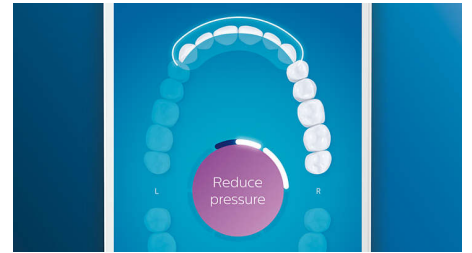

Białe zęby w krótkim czasie.

Nałóż główkę szczoteczki W3 Premium White, aby usuwać powierzchniowe przebarwienia i odświeżyć naturalnie bielszy uśmiech. Badania

klinicznie wykazały, że gęsto ułożone, umieszczone centralnie włosie usuwa do 100% więcej przebarwień w ciągu zaledwie 3 dni**.

Dokładne mycie zębów

Aplikacja Philips Sonicare informuje o dokładnym wymyciu zębów oraz uczy, jak lepiej i uważniej je szczotkować.

Funkcja TouchUp

Jeśli zdarzy się, że pominiesz jakieś miejsce podczas szczotkowania zębów, funkcja TouchUp aplikacji poinformuje Cię o tym. Możesz wrócić do tego miejsca i mieć pewność, że za każdym razem dokładnie myjesz zęby.

Zbyt duży nacisk?

Możesz nie zauważyć, że szczotkujesz zęby zbyt mocno, ale szczoteczka DiamondClean Smart na pewno to zarejestruje. Jeśli zbyt mocno będziesz dociskać szczoteczkę, podświetlany pierścień na końcu rączki zacznie migać. Jest to subtelne przypomnienie, aby szczotkować delikatniej i pozwolić główce szczoteczki wykonać całą pracę. 7 na 10 osób uznało, że dzięki tej funkcji lepiej szczotkuje zęby.