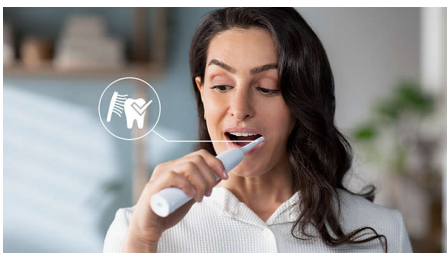

Einfacher Übergang zu Sonicare

- Easy-Start erleichtert den Übergang

Schützt Ihr Zahnfleisch

- Der integrierte Drucksensor schützt Ihre Zähne und Ihr Zahnfleisch

Hervorragende Reinigung

- Bis zu 3 x mehr Plaque-Entfernung als mit einer Handzahnbürste*
- Unsere einzigartige Technologie bietet eine leistungsstarke und dennoch sanfte Reinigung

Besonderheiten

Fortschrittliche Schalltechnologie

Kraftvolle Borstenvibrationen lassen Mikrobäschen tief in Ihre Zahnzwischenräume eindringen und verteilen sie entlang des Zahnfleisches für ein erfrischendes Erlebnis. Das Putzen von 2 Minuten mit dieser Zahnbürste gleicht dem Zähneputzen von zwei Monaten mit einer Handzahnbürste.** 31.000 Putzbewegungen pro Minute reinigen Ihre Zähne sanft, lösen und entfernen den Plaque für ein außergewöhnliches, tägliches Reinigungserlebnis.

Entfernt 3 x mehr Plaque*

Die elektrische Sonicare Zahnbürste mit fortschrittlicher Sonicare Technologie entfernt nachweislich bis zu dreimal mehr Plaque* von Ihren Zähnen und entlang des Zahnfleisches (im Vergleich zu einer Handzahnbürste) und schützt gleichzeitig das Zahnfleisch.

Schützt Ihr Zahnfleisch

Der integrierte Drucksensor erkennt automatisch den von Ihnen ausgeübten Druck, warnt Sie und reduziert die Vibrationen der

Zahnbürste automatisch, um Ihr Zahnfleisch zu schützen. Die Zahnbürste gibt ein pulsierendes Geräusch aus, um den Druck zu reduzieren. 7 von 10 Personen fanden, dass diese Funktion ihnen zu einem besseren Putzerlebnis verhalf.