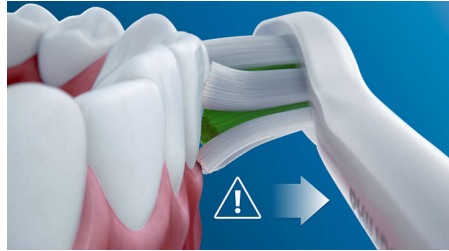

Per daug spaudžiate?

Galite nepastebėti, kad valotės per stipriai, tačiau elektrinis dantų šepetėlis su spaudimo jutikliu tai pastebės. Jei pradėsite dantų šepetėlį spausiti prie dantenuų, jis pradės skleisti pulsuojančią garsą ir primins sumažinti spaudimą.